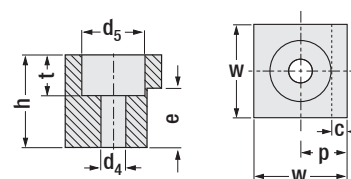

Guide Bush, Headed - CNOMO
Self-Lubricating

Code: **G43**

Heat Resistance: < 150°C

Order: **G43. d1 x l**

d1 mm	l mm	d2 mm	d3 mm	d6 G102E	d7 G118	l1 mm	l3 mm	l4 mm	h mm	k mm	(A)t
20	32	28	32	-	-	28	4	3	10	-	0.01
25	40	35	40	-	-	35	5	5	10	-	0.01
32	50	44	50	-	-	44	6	5	12	-	0.01
40	63	52	60	73.4	82	55	8	8	12	12	0.02
50	80	63	71	87.4	98	70	10	8	16	16	0.02
63	100	80	90	110.4	115	88	12	10	20	20	0.02
80	125	100	112	132.4	144	109	16	10	25	25	0.02
100	160	125	140	160.4	170	140	20	10	32	32	0.02

Bush Holder Flange

Order: **G118. Bush**

Code: **G118**

Bush	a	b	c	d	e	f	g	h	j	k	l
25	32	41	72	10	5	7	6.6	12	-	20	20
32	40	51	80	12	6	7	6.6	12	-	21	25
40	50	61	100	12	8	7	6.6	12	41	14	38.5
50	63	72	125	16	10	9	9	16	49	17	46
63	80	91	140	20	12	11	11	18	57.5	17	55
80	100	113	180	25	16	13	14	22	72	20	70
100	125	141	200	32	20	13	14	22	85	25	81

Bush Clamp
CNOMO

Order: **G102E. Bush**

FORM - E

Code: **G102E**

Bush	w	p	h	e	c	t	d4	d5
Ø 40	18	9.5	12	8	3	7	6.6	11
Ø 50	22	12	16	10	4	9	9	15
Ø 63	26	15	20	12	5	11	11	18
Ø 80	26	15	25	16	5	11	11	18
Ø 100	26	15	32	20	5	11	11	18