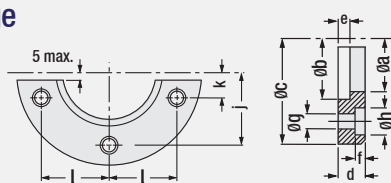

Code: **G86**

Guide Bush, Bronze
CNOMO / PSA

Heat Resistance: < 150°C

Order: **G86. d1 x l**

d1 mm	l mm	d2 mm	d3 mm	d5 mm	d6 G102E	d7 G118	l1 mm	l3 mm	l4 mm	l6 mm	l7 mm	h mm	k mm
20	32	28	32	22	-	-	28	4	3	-	5	10	-
25	40	35	40	27	-	-	35	5	5	-	5	10	-
32	50	44	50	34	-	-	44	6	8	12	5	12	-
40	63	52	60	42	73.4	82	55	8	8	16	8	12	12
50	80	63	71	52	87.4	98	70	10	8	20	10	16	16
63	100	80	90	65	110.4	115	88	12	10	25	12	20	20
80	125	100	112	82	132.4	144	109	16	10	32	16	25	25
100	160	125	140	102	160.4	170	140	20	10	40	20	32	32

Guide Bush, Headed - CNOMO
Self-Lubricating

Code: **G43**

Heat Resistance: < 150°C

Order: **G43. d1 x l**

d1 mm	l mm	d2 mm	d3 mm	d6 G102E	d7 G118	l1 mm	l3 mm	l4 mm	h mm	k mm	(A)t
20	32	28	32	-	-	28	4	3	10	-	0.01
25	40	35	40	-	-	35	5	5	10	-	0.01
32	50	44	50	-	-	44	6	5	12	-	0.01
40	63	52	60	73.4	82	55	8	8	12	12	0.02
50	80	63	71	87.4	98	70	10	8	16	16	0.02
63	100	80	90	110.4	115	88	12	10	20	20	0.02
80	125	100	112	132.4	144	109	16	10	25	25	0.02
100	160	125	140	160.4	170	140	20	10	32	32	0.02

Bush Holder Flange

Order: **G118. Bush**

Code: **G118**

Bush	a	b	c	d	e	f	g	h	j	k	l
25	32	41	72	10	5	7	6.6	12	-	20	20
32	40	51	80	12	6	7	6.6	12	-	21	25
40	50	61	100	12	8	7	6.6	12	41	14	38.5
50	63	72	125	16	10	9	9	16	49	17	46
63	80	91	140	20	12	11	11	18	57.5	17	55
80	100	113	180	25	16	13	14	22	72	20	70
100	125	141	200	32	20	13	14	22	85	25	81

Bush Clamp
CNOMO

Order: **G102E. Bush**

FORM - E

Code: **G102E**

Bush	w	p	h	e	c	t	d4	d5
Ø 40	18	9.5	12	8	3	7	6.6	11
Ø 50	22	12	16	10	4	9	9	15
Ø 63	26	15	20	12	5	11	11	18
Ø 80	26	15	25	16	5	11	11	18
Ø 100	26	15	32	20	5	11	11	18