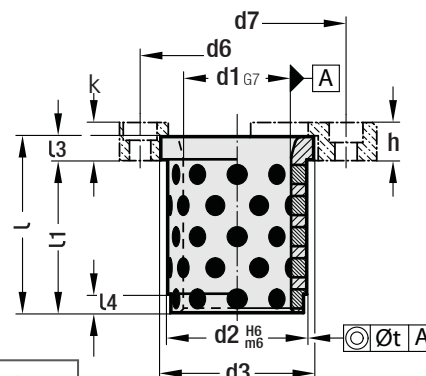

Code: **G86**

Guide Bush, Bronze
CNOMO / PSA

Heat Resistance: < 150°C

Order: **G86. d1 x l**

d1 mm	l mm	d2 mm	d3 mm	d5 mm	d6 G102E	d7 G118	l1 mm	l3 mm	l4 mm	l6 mm	l7 mm	h mm	k mm
20	32	28	32	22	-	-	28	4	3	-	5	10	-
25	40	35	40	27	-	-	35	5	5	-	5	10	-
32	50	44	50	34	-	-	44	6	8	12	5	12	-
40	63	52	60	42	73.4	82	55	8	8	16	8	12	12
50	80	63	71	52	87.4	98	70	10	8	20	10	16	16
63	100	80	90	65	110.4	115	88	12	10	25	12	20	20
80	125	100	112	82	132.4	144	109	16	10	32	16	25	25
100	160	125	140	102	160.4	170	140	20	10	40	20	32	32

Guide Bush, Headed - CNOMO
Self-Lubricating

Code: **G43**

Heat Resistance: < 150°C

Order: **G43. d1 x l**

d1 mm	l mm	d2 mm	d3 mm	d6 G102E	d7 G118	l1 mm	l3 mm	l4 mm	h mm	k mm	(A)t
20	32	28	32	-	-	28	4	3	10	-	0.01
25	40	35	40	-	-	35	5	5	10	-	0.01
32	50	44	50	-	-	44	6	5	12	-	0.01
40	63	52	60	73.4	82	55	8	8	12	12	0.02
50	80	63	71	87.4	98	70	10	8	16	16	0.02
63	100	80	90	110.4	115	88	12	10	20	20	0.02
80	125	100	112	132.4	144	109	16	10	25	25	0.02
100	160	125	140	160.4	170	140	20	10	32	32	0.02

Bush Holder Flange

Order: **G118. Bush**

Code: **G118**

Bush	a	b	c	d	e	f	g	h	j	k	l
25	32	41	72	10	5	7	6.6	12	-	20	20
32	40	51	80	12	6	7	6.6	12	-	21	25
40	50	61	100	12	8	7	6.6	12	41	14	38.5
50	63	72	125	16	10	9	9	16	49	17	46
63	80	91	140	20	12	11	11	18	57.5	17	55
80	100	113	180	25	16	13	14	22	72	20	70
100	125	141	200	32	20	13	14	22	85	25	81

Bush Clamp
CNOMO

Order: **G102E. Bush**

FORM - E

Code: **G102E**

Bush	w	p	h	e	c	t	d4	d5
Ø 40	18	9.5	12	8	3	7	6.6	11
Ø 50	22	12	16	10	4	9	9	15
Ø 63	26	15	20	12	5	11	11	18
Ø 80	26	15	25	16	5	11	11	18
Ø 100	26	15	32	20	5	11	11	18