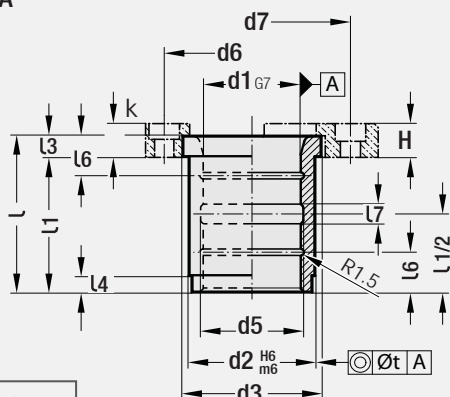

Code: **G86**

Guide Bush, Bronze
CNOMO / PSA

Heat Resistance: < 150°C

Order: **G86. d1 x l**

d1 mm	l mm	d2 mm	d3 mm	d5 mm	d6 G102E	d7 G118	l1 mm	l3 mm	l4 mm	l6 mm	l7 mm	h mm	k mm
20	32	28	32	22	-	-	28	4	3	-	5	10	-
25	40	35	40	27	-	-	35	5	5	-	5	10	-
32	50	44	50	34	-	-	44	6	8	12	5	12	-
40	63	52	60	42	73.4	82	55	8	8	16	8	12	12
50	80	63	71	52	87.4	98	70	10	8	20	10	16	16
63	100	80	90	65	110.4	115	88	12	10	25	12	20	20
80	125	100	112	82	132.4	144	109	16	10	32	16	25	25
100	160	125	140	102	160.4	170	140	20	10	40	20	32	32

Guide Bush, Headed - CNOMO
Self-Lubricating

Code: **G43**

Heat Resistance: < 150°C

Order: **G43. d1 x l**

d1 mm	l mm	d2 mm	d3 mm	d6 G102E	d7 G118	l1 mm	l3 mm	l4 mm	h mm	k mm	(A)t
20	32	28	32	-	-	28	4	3	10	-	0.01
25	40	35	40	-	-	35	5	5	10	-	0.01
32	50	44	50	-	-	44	6	5	12	-	0.01
40	63	52	60	73.4	82	55	8	8	12	12	0.02
50	80	63	71	87.4	98	70	10	8	16	16	0.02
63	100	80	90	110.4	115	88	12	10	20	20	0.02
80	125	100	112	132.4	144	109	16	10	25	25	0.02
100	160	125	140	160.4	170	140	20	10	32	32	0.02

Bush Holder Flange

Order: **G118. Bush**

Code: **G118**

Bush	a	b	c	d	e	f	g	h	j	k	l
25	32	41	72	10	5	7	6.6	12	-	20	20
32	40	51	80	12	6	7	6.6	12	-	21	25
40	50	61	100	12	8	7	6.6	12	41	14	38.5
50	63	72	125	16	10	9	9	16	49	17	46
63	80	91	140	20	12	11	11	18	57.5	17	55
80	100	113	180	25	16	13	14	22	72	20	70
100	125	141	200	32	20	13	14	22	85	25	81

Bush Clamp
CNOMO

Order: **G102E. Bush**

FORM - E

Code: **G102E**

Bush	w	p	h	e	c	t	d4	d5
Ø 40	18	9.5	12	8	3	7	6.6	11
Ø 50	22	12	16	10	4	9	9	15
Ø 63	26	15	20	12	5	11	11	18
Ø 80	26	15	25	16	5	11	11	18
Ø 100	26	15	32	20	5	11	11	18