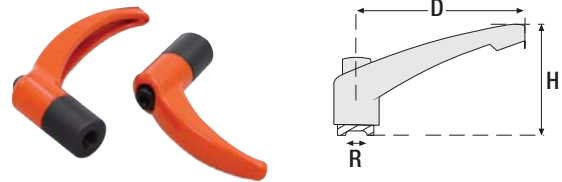

### Sustalı Kol, Dişi - Metal / Siyah

Kod: GSM

Sipariş Kodu	D (mm)	R (mm)	Yuva Boyu (mm)	H (mm)
GSM4505	45	M5	10	36
GSM4506	45	M6		
GSM6006	60	M6	12	40
GSM6008	60	M8		
GSM6010	60	M10		
GSM6012	60	M12		
GSM8006	80	M6	12	45
GSM8008	80	M8		
GSM8010	80	M10		
GSM8012	80	M12		
GSM10012	100	M12	20	55
GSM10014	100	M14		
GSM10016	100	M16		

### Sustalı Kol, Dişi - Metal / Turuncu

Kod: GSMT

Sipariş Kodu	D (mm)	R (mm)	Yuva Boyu (mm)	H (mm)
GSMT4505	45	M5	10	36
GSMT4506	45	M6		
GSMT6006	60	M6	12	40
GSMT6008	60	M8		
GSMT6010	60	M10		
GSMT6012	60	M12		
GSMT8006	80	M6	12	45
GSMT8008	80	M8		
GSMT8010	80	M10		
GSMT8012	80	M12		
GSMT10012	100	M12	20	55
GSMT10014	100	M14		
GSMT10016	100	M16		

### Sustalı Kol, Erkek - Metal / Siyah

Kod: GSM

Sipariş Kodu	D (mm)	R (mm)	L (mm)	H (mm)
GSM450515	45	M5	15	36
GSM450530	45	M5	30	
GSM450615	45	M6	15	
GSM450630	45	M6	30	
GSM600630	60	M6	30	40
GSM600650	60	M6	50	
GSM600830	60	M8	30	
GSM600850	60	M8	50	
GSM601030	60	M10	30	
GSM601050	60	M10	50	
GSM601230	60	M12	30	
GSM601250	60	M12	50	
GSM800630	80	M6	30	45
GSM800650	80	M6	50	
GSM800830	80	M8	30	
GSM800850	80	M8	50	
GSM801030	80	M10	30	
GSM801050	80	M10	50	
GSM801230	80	M12	30	
GSM801250	80	M12	50	
GSM1001230	100	M12	30	55
GSM1001250	100	M12	50	
GSM1001440	100	M14	40	
GSM1001460	100	M14	60	
GSM1001640	100	M16	40	
GSM1001660	100	M16	60	