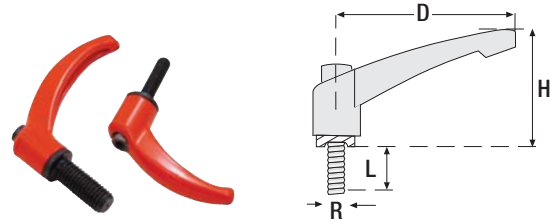

### Sustalı Kol, Dişi - Metal / Turuncu

Kod: GSMT

Sipariş Kodu	D (mm)	R (mm)	Yuva Boyu (mm)	H (mm)
GSMT4505	45	M5	10	36
GSMT4506	45	M6		
GSMT6006	60	M6	12	40
GSMT6008	60	M8		
GSMT6010	60	M10		
GSMT6012	60	M12		
GSMT8006	80	M6	12	45
GSMT8008	80	M8		
GSMT8010	80	M10		
GSMT8012	80	M12		
GSMT10012	100	M12	20	55
GSMT10014	100	M14		
GSMT10016	100	M16		

### Sustalı Kol, Erkek - Metal / Siyah

Kod: GSM

Sipariş Kodu	D (mm)	R (mm)	L (mm)	H (mm)
GSM450515	45	M5	15	36
GSM450530	45	M5	30	
GSM450615	45	M6	15	
GSM450630	45	M6	30	
GSM600630	60	M6	30	40
GSM600650	60	M6	50	
GSM600830	60	M8	30	
GSM600850	60	M8	50	
GSM601030	60	M10	30	
GSM601050	60	M10	50	
GSM601230	60	M12	30	
GSM601250	60	M12	50	
GSM800630	80	M6	30	45
GSM800650	80	M6	50	
GSM800830	80	M8	30	
GSM800850	80	M8	50	
GSM801030	80	M10	30	
GSM801050	80	M10	50	
GSM801230	80	M12	30	
GSM801250	80	M12	50	
GSM1001230	100	M12	30	55
GSM1001250	100	M12	50	
GSM1001440	100	M14	40	
GSM1001460	100	M14	60	
GSM1001640	100	M16	40	
GSM1001660	100	M16	60	

### Sustalı Kol, Erkek - Metal / Turuncu

Kod: GSMT

Sipariş Kodu	D (mm)	R (mm)	L (mm)	H (mm)
GSMT450515	45	M5	15	36
GSMT450530	45	M5	30	
GSMT450615	45	M6	15	
GSMT450630	45	M6	30	
GSMT600630	60	M6	30	40
GSMT600650	60	M6	50	
GSMT600830	60	M8	30	
GSMT600850	60	M8	50	
GSMT601030	60	M10	30	
GSMT601050	60	M10	50	
GSMT601230	60	M12	30	
GSMT601250	60	M12	50	
GSMT800630	80	M6	30	45
GSMT800650	80	M6	50	
GSMT800830	80	M8	30	
GSMT800850	80	M8	50	
GSMT801030	80	M10	30	
GSMT801050	80	M10	50	
GSMT801230	80	M12	30	
GSMT801250	80	M12	50	
GSMT1001230	100	M12	30	55
GSMT1001250	100	M12	50	
GSMT1001440	100	M14	40	
GSMT1001460	100	M14	60	
GSMT1001640	100	M16	40	
GSMT1001660	100	M16	60	