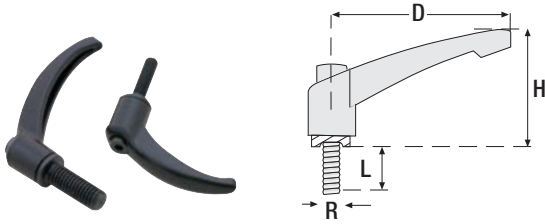

### Sustalı Kol, Dişi - Metal / Siyah

Kod: GSM

Sipariş Kodu	D (mm)	R (mm)	Yuva Boyu (mm)	H (mm)
GSM4505	45	M5	10	36
GSM4506	45	M6		
GSM6006	60	M6	12	40
GSM6008	60	M8		
GSM6010	60	M10		
GSM6012	60	M12		
GSM8006	80	M6	12	45
GSM8008	80	M8		
GSM8010	80	M10		
GSM8012	80	M12		
GSM10012	100	M12	20	55
GSM10014	100	M14		
GSM10016	100	M16		

### Sustalı Kol, Dişi - Metal / Turuncu

Kod: GSMT

Sipariş Kodu	D (mm)	R (mm)	Yuva Boyu (mm)	H (mm)
GSMT4505	45	M5	10	36
GSMT4506	45	M6		
GSMT6006	60	M6	12	40
GSMT6008	60	M8		
GSMT6010	60	M10		
GSMT6012	60	M12		
GSMT8006	80	M6	12	45
GSMT8008	80	M8		
GSMT8010	80	M10		
GSMT8012	80	M12		
GSMT10012	100	M12	20	55
GSMT10014	100	M14		
GSMT10016	100	M16		

### Sustalı Kol, Erkek - Metal / Siyah

Kod: GSM

Sipariş Kodu	D (mm)	R (mm)	L (mm)	H (mm)
GSM450515	45	M5	15	36
GSM450530	45	M5	30	
GSM450615	45	M6	15	
GSM450630	45	M6	30	
GSM600630	60	M6	30	40
GSM600650	60	M6	50	
GSM600830	60	M8	30	
GSM600850	60	M8	50	
GSM601030	60	M10	30	
GSM601050	60	M10	50	
GSM601230	60	M12	30	
GSM601250	60	M12	50	
GSM800630	80	M6	30	45
GSM800650	80	M6	50	
GSM800830	80	M8	30	
GSM800850	80	M8	50	
GSM801030	80	M10	30	
GSM801050	80	M10	50	
GSM801230	80	M12	30	
GSM801250	80	M12	50	
GSM1001230	100	M12	30	55
GSM1001250	100	M12	50	
GSM1001440	100	M14	40	
GSM1001460	100	M14	60	
GSM1001640	100	M16	40	
GSM1001660	100	M16	60	