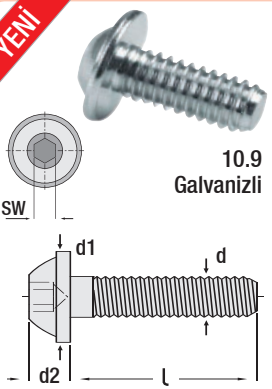

İmbus Cıvata
Paslanmaz / INOX Kod: IMBP

DIN 912 ISO 4762, A2-A4

d	L mm	b	D	k	s				
M3 x 05	6	6	5.5	3	2.5				
	8	8							
	10	8.5							
	12	12							
	15	15							
	16	16							
	20	18							
	25	23							
	30	20							
	35	33							
	40	20							
	M4 x 07	8				6	7	4	3
10		8							
12		10							
16		15							
20		18							
25		23							
30		20							
35		20							
40		20							
45		20							
M5 x 08	8	6	8.5	5	4				
	10	8							
	12	12							
	16	15							
	20	18							
	25	23							
	30	22							
	35	22							
	40	22							
	45	22							
	50	22							
	60	22							
70	22								
80	22								
90	22								
100	22								

İmbus Cıvata - Paslanmaz DIN 912 ISO 4762, A2-A4

Kod: IMBP

d	L mm	b	D	k	s
M6 x 1	10	7	10	6	5
	12	12			
	16	16			
	20	17			
	25	22			
	30	27			
	35	24			
	40	24			
	45	24			
	50	24			
	60	24			
	70	24			
	80	24			
	90	24			
	100	24			
M8 x 1.25	10	8	13	8	6
	15	13			
	20	17			
	25	22			
	30	27			
	35	32			
	40	28			
	45	28			
	50	28			
	60	28			
	70	28			
	80	28			
	90	28			
	100	28			
	110	28			
120	28				
130	28				
140	28				
150	28				
M10 x 1.5	16	16	16	10	8
	20	16			
	25	21			
	30	26			
	35	31			
	40	36			
	45	32			
	50	32			
	60	32			
	70	32			
	80	32			
	90	32			
	100	32			
	110	32			
	120	32			
130	32				
140	32				
150	32				

d	L mm	b	D	k	s
M12 x 1.75	20	15	18	12	10
	25	20			
	30	25			
	35	30			
	40	35			
	45	40			
	50	45			
	60	36			
	70	36			
	80	36			
	90	36			
	100	36			
	110	36			
	120	36			
	130	36			
140	36				
150	36				

Sipariş:
IMBP. d x l

YENİ