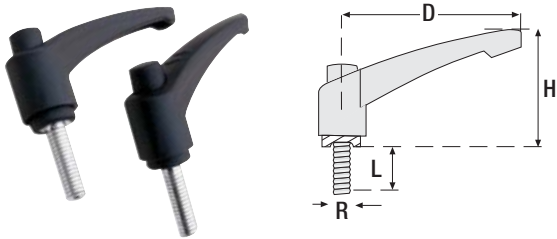

### Sustalı Kol, Dişi - Metal

Kod: **GSMK**

Sipariş Kodu	D (mm)	R (mm)	Yuva Boyu (mm)	H (mm)
GSMK4505	45	M5	10	36
GSMK4506	45	M6		
GSMK6006	60	M6	12	40
GSMK6008	60	M8		
GSMK6010	60	M10		
GSMK6012	60	M12		
GSMK8006	80	M6	12	45
GSMK8008	80	M8		
GSMK8010	80	M10		
GSMK8012	80	M12		
GSMK10012	100	M12	20	55
GSMK10014	100	M14		
GSMK10016	100	M16		

### Sustalı Kol, Erkek - Metal

Kod: **GSMK**

Sipariş Kodu	D (mm)	R (mm)	L (mm)	H (mm)
GSMK450515	45	M5	15	36
GSMK450530	45	M5	30	
GSMK450615	45	M6	15	
GSMK450630	45	M6	30	
GSMK600630	60	M6	30	40
GSMK600650	60	M6	50	
GSMK600830	60	M8	30	
GSMK600850	60	M8	50	
GSMK601030	60	M10	30	
GSMK601050	60	M10	50	
GSMK601230	60	M12	30	
GSMK601250	60	M12	50	
GSMK800630	80	M6	30	45
GSMK800650	80	M6	50	
GSMK800830	80	M8	30	
GSMK800850	80	M8	50	
GSMK801030	80	M10	30	
GSMK801050	80	M10	50	
GSMK801230	80	M12	30	
GSMK801250	80	M12	50	
GSMK1001230	100	M12	30	55
GSMK1001250	100	M12	50	
GSMK1001440	100	M14	40	
GSMK1001460	100	M14	60	
GSMK1001640	100	M16	40	
GSMK1001660	100	M16	60	

### Sustalı Kol, Erkek - Plastik & Paslanmaz Cıvatalı

Kod: **GSPX**

Sipariş Kodu	D (mm)	R (mm)	L (mm)	H (mm)
GSPX600630	60	M6	30	45
GSPX600830	60	M8		
GSPX601030	60	M10		
GSPX601230	60	M12		
GSPX800630	80	M6	30	45
GSPX800830	80	M8		
GSPX801030	80	M10		
GSPX801230	80	M12		