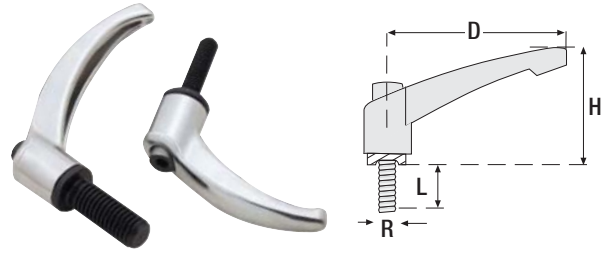

### Sustalı Kol, Dişi - Metal

Kod: **GSMK**

Sipariş Kodu	D (mm)	R (mm)	Yuva Boyu (mm)	H (mm)
GSMK4505	45	M5	10	36
GSMK4506	45	M6		
GSMK6006	60	M6	12	40
GSMK6008	60	M8		
GSMK6010	60	M10		
GSMK6012	60	M12		
GSMK8006	80	M6	12	45
GSMK8008	80	M8		
GSMK8010	80	M10		
GSMK8012	80	M12		
GSMK10012	100	M12	20	55
GSMK10014	100	M14		
GSMK10016	100	M16		

### Sustalı Kol, Erkek - Metal

Kod: **GSMK**

Sipariş Kodu	D (mm)	R (mm)	L (mm)	H (mm)
GSMK450515	45	M5	15	36
GSMK450530	45	M5	30	
GSMK450615	45	M6	15	
GSMK450630	45	M6	30	
GSMK600630	60	M6	30	40
GSMK600650	60	M6	50	
GSMK600830	60	M8	30	
GSMK600850	60	M8	50	
GSMK601030	60	M10	30	
GSMK601050	60	M10	50	
GSMK601230	60	M12	30	
GSMK601250	60	M12	50	
GSMK800630	80	M6	30	45
GSMK800650	80	M6	50	
GSMK800830	80	M8	30	
GSMK800850	80	M8	50	
GSMK801030	80	M10	30	
GSMK801050	80	M10	50	
GSMK801230	80	M12	30	
GSMK801250	80	M12	50	
GSMK1001230	100	M12	30	55
GSMK1001250	100	M12	50	
GSMK1001440	100	M14	40	
GSMK1001460	100	M14	60	
GSMK1001640	100	M16	40	
GSMK1001660	100	M16	60	

### Sustalı Kol, Erkek - Plastik & Paslanmaz Cıvatalı

Kod: **GSPX**

Sipariş Kodu	D (mm)	R (mm)	L (mm)	H (mm)
GSPX600630	60	M6	30	45
GSPX600830	60	M8		
GSPX601030	60	M10		
GSPX601230	60	M12		
GSPX800630	80	M6	30	45
GSPX800830	80	M8		
GSPX801030	80	M10		
GSPX801230	80	M12		