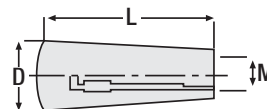

Ball Knob
-Duroplast / Black Painted

Code: **GTP**

Order Code	D (mm)	M	L (mm)
GTP2506	25	M6	10
GTP2508		M8	14
GTP3006	30	M6	10
GTP3008		M8	14
GTP3010		M10	16
GTP3506	35	M6	10
GTP3508		M8	14
GTP3510		M10	16
GTP4008	40	M8	14
GTP4010		M10	16
GTP4012		M12	20

Tapered Handle, Female
-Duroplast / Black Painted

Code: **GKOL**

Order Code	M	L (mm)	D (mm)
GKOL1806	M6	40	18
GKOL2108	M8	50	21
GKOL2310	M10	60	23
GKOL2610	M10	75	26
GKOL2812	M12	90	28

Lobe Knob, Female
-Duroplast / Black Painted