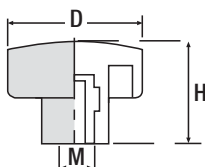

Ball Knob
-Duroplast / Black Painted

Code: **GTP**

Order Code	D (mm)	M	L (mm)
GTP2506	25	M6	10
GTP2508		M8	14
GTP3006	30	M6	10
GTP3008		M8	14
GTP3010		M10	16
GTP3506	35	M6	10
GTP3508		M8	14
GTP3510		M10	16
GTP4008	40	M8	14
GTP4010		M10	16
GTP4012		M12	20

Tapered Handle, Female
-Duroplast / Black Painted

Code: **GKOL**

Order Code	M	L (mm)	D (mm)
GKOL1806	M6	40	18
GKOL2108	M8	50	21
GKOL2310	M10	60	23
GKOL2610	M10	75	26
GKOL2812	M12	90	28

Lobe Knob, Female
-Duroplast / Black Painted

Code: **GKE**

Order Code	D (mm)	M	H (mm)
GKE3006	30	M6	26
GKE3008		M8	
GKE4006	40	M6	29
GKE4008		M8	
GKE4010		M10	
GKE5008	50	M8	32
GKE5010		M10	
GKE5012		M12	
GKE6308	63	M8	38
GKE6310		M10	
GKE6312		M12	

Tapered Handle, Male
-Duroplast / Black Painted

Code: **GKOL**

Order Code	M	L (mm)	D (mm)
GKOL1806E	M6 x 15	40	18
GKOL2108E	M8 x 15	50	21
GKOL2310E	M10 x 20	60	23
GKOL2610E	M10 x 20	75	26
GKOL2812E	M12 x 20	90	28