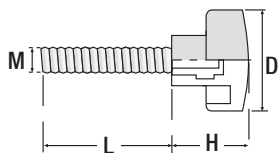

Lobe Knob, Male
-Plastic / Black Painted

Code: **GKP**

Order Code	D (mm)	M	H (mm)	L (mm)
GKP631050	63	M10	35	50
GKP631060		M10		60
GKP631070		M10		70
GKP631250	63	M12	35	50
GKP631260		M12		60
GKP631270		M12		70

Lobe Knob, Male
-Duroplast / Black Painted

Code: **GKE**

Order Code	D (mm)	M	H (mm)
GKE300615	30	M6 x 15	26
GKE300820		M8 x 20	
GKE400620	40	M6 x 20	29
GKE400820		M8 x 20	
GKE401025		M10 x 25	
GKE500825	50	M8 x 25	32
GKE501030		M10 x 30	
GKE501235		M12 x 35	
GKE630830	63	M8 x 30	38
GKE631030		M10 x 30	
GKE631235		M12 x 35	

Ball Knob
-Duroplast / Black Painted

Code: **GTP**

Order Code	D (mm)	M	L (mm)
GTP2506	25	M6	10
GTP2508		M8	14
GTP3006	30	M6	10
GTP3008		M8	14
GTP3010		M10	16
GTP3506	35	M6	10
GTP3508		M8	14
GTP3510		M10	16
GTP4008	40	M8	14
GTP4010		M10	16
GTP4012		M12	20

Code: **GKE**

Order Code	D (mm)	M	H (mm)
GKE3006	30	M6	26
GKE3008		M8	
GKE4006	40	M6	29
GKE4008		M8	
GKE4010		M10	
GKE5008	50	M8	32
GKE5010		M10	
GKE5012		M12	
GKE6308	63	M8	38
GKE6310		M10	
GKE6312		M12	