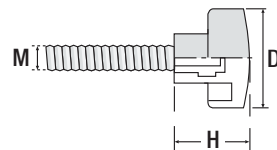

Lobe Knob, Male
-Plastic / Black Painted

Code: **GKP**

Order Code	D (mm)	M	H (mm)	L (mm)
GKP631050	63	M10	35	50
GKP631060		M10		60
GKP631070		M10		70
GKP631250	63	M12	35	50
GKP631260		M12		60
GKP631270		M12		70

Lobe Knob, Male
-Duroplast / Black Painted

Code: **GKE**

Order Code	D (mm)	M	H (mm)
GKE300615	30	M6 x 15	26
GKE300820		M8 x 20	
GKE400620	40	M6 x 20	29
GKE400820		M8 x 20	
GKE401025		M10 x 25	
GKE500825	50	M8 x 25	32
GKE501030		M10 x 30	
GKE501235		M12 x 35	
GKE630830	63	M8 x 30	38
GKE631030		M10 x 30	
GKE631235		M12 x 35	

Ball Knob
-Duroplast / Black Painted

Code: **GTP**

Order Code	D (mm)	M	L (mm)
GTP2506	25	M6	10
GTP2508		M8	14
GTP3006	30	M6	10
GTP3008		M8	14
GTP3010		M10	16
GTP3506	35	M6	10
GTP3508		M8	14
GTP3510		M10	16
GTP4008	40	M8	14
GTP4010		M10	16
GTP4012		M12	20