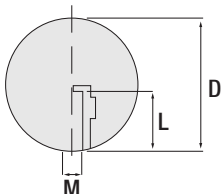

Lobe Knob, Male
-Duroplast / Black Painted

Code: **GKE**

Order Code	D (mm)	M	H (mm)
GKE300615	30	M6 x 15	26
GKE300820		M8 x 20	
GKE400620	40	M6 x 20	29
GKE400820		M8 x 20	
GKE401025		M10 x 25	
GKE500825	50	M8 x 25	32
GKE501030		M10 x 30	
GKE501235		M12 x 35	
GKE630830	63	M8 x 30	38
GKE631030		M10 x 30	
GKE631235		M12 x 35	

Ball Knob
-Duroplast / Black Painted

Code: **GTP**

Order Code	D (mm)	M	L (mm)
GTP2506	25	M6	10
GTP2508		M8	14
GTP3006	30	M6	10
GTP3008		M8	14
GTP3010		M10	16
GTP3506	35	M6	10
GTP3508		M8	14
GTP3510		M10	16
GTP4008	40	M8	14
GTP4010		M10	16
GTP4012		M12	20