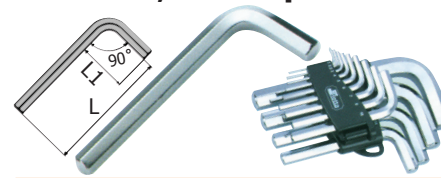

Allen & L, Kısa Tip Anahtar

Sipariş	Ø mm	L mm	L1 mm	gr
RKL0015	1.5	45	14	1.5
RKL0020	2	50	16	2
RKL0025	2.5	55	18	4
RKL0030	3	60	20	6
RKL0040	4	73	24	10
RKL0050	5	80	28	20
RKL0060	6	86	30	30
RKL0070	7	92	32	40
RKL0080	8	98	34	55
RKL0090	9	104	36	75
RKL0100	10	112	40	100
RKL0120	12	120	45	160
RKL0140	14	137	53	250
RKL0170	17	155	60	425
RKL0190	19	174	67	610
RKL0220	22	200	80	720
Allen & L, Kısa Tip Anahtar Takımları (mm)				
RAT0901	9'lu (1.5'tan 10'a Kadar)			
RAT0913	13'lü (2'den 19'a Kadar)