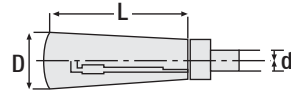

Döner Konik Kol - Plastik / Siyah

Kod: GPDS

Sipariş Kodu	d (mm)	L (mm)	D (mm)
GPDS11	M6	50	21
GPDS12	M8	60	22
GPDS13	M10	70	23
GPDS14	M12	70	23