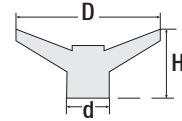

Döner Konik Kol - Plastik / Siyah

Kod: GPDS

Sipariş Kodu	d (mm)	L (mm)	D (mm)
GPDS11	M6	50	21
GPDS12	M8	60	22
GPDS13	M10	70	23
GPDS14	M12	70	23

3-Kollu Tutamak, Dişi - Plastik / Siyah

Kod: GET

Sipariş Kodu	D (mm)	d (mm)	Delik	H (mm)
GET80M10	80	30	M10	36
GET100M12	100	36	M12	45