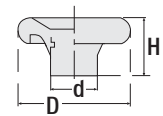

Döner Konik Kol - Alüminyum / Krom Kaplı

Kod: GADK

Sipariş Kodu	d (mm)	L (mm)	D (mm)
GADK11	M6	45	19
GADK12	M8	55	19
GADK13	M10	75	24
GADK14	M12	85	24

Yuvarlak Tutamak - Bakalit / Siyah

Kod: GEBT

Sipariş Kodu	D (mm)	H (mm)	d (mm)
GEBT65	65	46	25
GEBT80	80	50	30
GEBT100	100	60	35