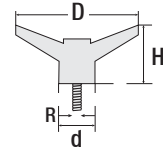

Döner Konik Kol - Metal / Krom Kaplı

Kod: GEDM

Sipariş Kodu	d (mm)	L (mm)	D (mm)
GEDM11	M6	55	20
GEDM12	M8	70	22
GEDM13	M10	70	24

3-Kollu Tutamak, Erkek - Plastik / Siyah

Kod: GET

Sipariş Kodu	D (mm)	d (mm)	R	H (mm)
GET80M1030	80	30	M10 x 30	36
GET80M1050	80		M10 x 50	
GET80M1080	80		M10 x 80	
GET100M1230	100	36	M12 x 30	45
GET100M1250	100		M12 x 50	
GET100M1280	100		M12 x 80	

Döner Konik Kol - Plastik / Siyah

Kod: GPDS

Sipariş Kodu	d (mm)	L (mm)	D (mm)
GPDS11	M6	50	21
GPDS12	M8	60	22
GPDS13	M10	70	23
GPDS14	M12	70	23

3-Kollu Tutamak, Dişi - Plastik / Siyah

Kod: GET

Sipariş Kodu	D (mm)	d (mm)	Delik	H (mm)
GET80M10	80	30	M10	36
GET100M12	100	36	M12	45