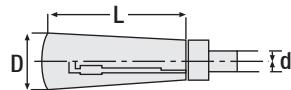

Döner Konik Kol - Metal / Siyah

Kod: GADS

Sipariş Kodu	d (mm)	L (mm)	D (mm)
GADS11	M6	45	19
GADS12	M8	55	19
GADS13	M10	75	24
GADS14	M12	85	24