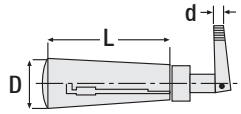

Katlanır, Döner Konik Kol - Metal / Siyah

Kod: GEVS

Sipariş Kodu	d (mm)	L (mm)	D (mm)
GEVS11	M6	50	20
GEVS12	M8	65	22
GEVS13	M10	70	24

Kilitler

Kod: GK

Sipariş Kodu	GK1	GK2	GK3	GK2A	GK3A
Tip	Mandallı	Soket Anahtarlı	Üçgen Anahtarlı	Anahtar - Soket	Anahtar - Üçgen

Döner Konik Kol - Metal / Krom Kaplı

Kod: GEDM

Sipariş Kodu	d (mm)	L (mm)	D (mm)
GEDM11	M6	55	20
GEDM12	M8	70	22
GEDM13	M10	70	24

3-Kollu Tutamak, Erkek - Plastik / Siyah

Kod: GET

Sipariş Kodu	D (mm)	d (mm)	R	H (mm)
GET80M1030	80	30	M10 x 30	36
GET80M1050	80		M10 x 50	
GET80M1080	80		M10 x 80	
GET100M1230	100	36	M12 x 30	45
GET100M1250	100		M12 x 50	
GET100M1280	100		M12 x 80	

Döner Konik Kol - Plastik / Siyah

Kod: GPDS

Sipariş Kodu	d (mm)	L (mm)	D (mm)
GPDS11	M6	50	21
GPDS12	M8	60	22
GPDS13	M10	70	23
GPDS14	M12	70	23

3-Kollu Tutamak, Dişi - Plastik / Siyah

Kod: GET

Sipariş Kodu	D (mm)	d (mm)	Delik	H (mm)
GET80M10	80	30	M10	36
GET100M12	100	36	M12	45