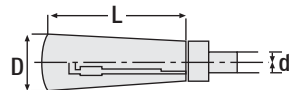

Döner Konik Kol - Alüminyum / Krom Kaplı

Kod: GADK

Sipariş Kodu	d (mm)	L (mm)	D (mm)
GADK11	M6	45	19
GADK12	M8	55	19
GADK13	M10	75	24
GADK14	M12	85	24