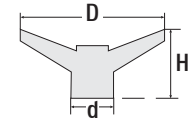

Döner Konik Kol - Metal / Siyah

Kod: GADS

Sipariş Kodu	d (mm)	L (mm)	D (mm)
GADS11	M6	45	19
GADS12	M8	55	19
GADS13	M10	75	24
GADS14	M12	85	24

3-Kollu Tutamak - Plastik / Siyah

Kod: GET

Sipariş Kodu	D (mm)	d (mm)	H (mm)
GET80	80	30	50
GET100	100	36	60