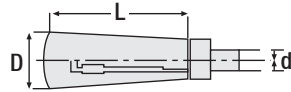

Katlanır, Döner Konik Kol - Metal / Siyah

Kod: GEVS

Sipariş Kodu	d (mm)	L (mm)	D (mm)
GEVS11	M6	50	20
GEVS12	M8	65	22
GEVS13	M10	70	24

Kilitler

Kod: GK

Sipariş Kodu	GK1	GK2	GK3	GK2A	GK3A
Tip	Mandallı	Soket Anahtarlı	Üçgen Anahtarlı	Anahtar - Soket	Anahtar - Üçgen

Döner Konik Kol - Metal / Krom Kaplı

Kod: GEDM

Sipariş Kodu	d (mm)	L (mm)	D (mm)
GEDM11	M6	55	20
GEDM12	M8	70	22
GEDM13	M10	70	24

3-Kollu Tutamak, Erkek - Plastik / Siyah

Kod: GET

Sipariş Kodu	D (mm)	d (mm)	R	H (mm)
GET80M1030	80	30	M10 x 30	36
GET80M1050	80		M10 x 50	
GET80M1080	80		M10 x 80	
GET100M1230	100	36	M12 x 30	45
GET100M1250	100		M12 x 50	
GET100M1280	100		M12 x 80	