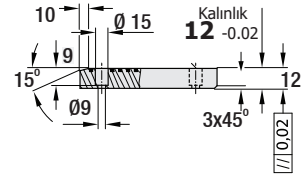

Grafitli Bronz Plaka

Kalınlık: 10 mm / Form: A - B - C

Kod: G 84

A	L	l1	l2	b	Form
28	75	45	15	-	A
	100	50	25		
	125	75	25		
	150	100	25		
38	75	45	15	-	A
	100	50	25		
	125	75	25		
	150	100	25		
48	75	45	15	-	A
	100	50	25		
	125	75	25		
	150	100	25		
	200	150	50		
58	75	45	15	-	A
	100	50	25		
	125	75	25		

A	L	l1	l2	b	Form
58	150	100	25	-	A
	200	150	50		
75	75	45	15	-	A
	100	50	25		
	125	75	25		
	150	100	25		
100	100	50	25	50	B
	125	75	25		
	150	100	25		
125	200	150	25	50	B
	250	200	25		
150	150	100	25	100	B
	200	150	25		

Sipariş:
G84. A x L

Grafitli kalıp elemanlarının ilk kullanımında kalıcı yağlamayı aktif halde sürdürmek için sürtünen yüzeylerin bir kez yağlanması gerekir.

Kod: G 87C (çelik tip)

Form - B

Form - A

Grafitli, Bronz Plaka - VDI 3357

Kalınlık: 12 mm / Form: A - B

Kod: G 87

A	L	l1	l2	Delik	Form			
28	80	30	-	2	A			
	100	50						
	125	75						
	160	110						
	200	150						
	225	175						
	250	60				80	4	B
	260	60				90		
280	60	110						
300	80	90						
30	80	30	-	2	A			
	100	50						
	125	75						
	160	110						
	200	150						
	225	175						
40	80	30	-	2	A			
	100	50						
	125	75						
	160	110						
	200	150						
	225	175						
	250	60				80	4	B
	260	60				90		
280	60	110						
300	80	90						
50	80	30	-	2	A			
	100	50						
	125	75						
	160	110						
	200	150						
	225	175						
60	250	60	80	4	B			
	260	60	90					
	280	60	110					
	300	80	90					
80	80	30	-	2	A			
	100	50						
	125	75						
	160	110						
	200	150						
	225	175						
	240	60				70	4	B
	250	60				80		
260	60	90						
280	60	110						
100	260	60	90	4	B			
	280	60	110					
	300	80	90					
	400	120	110					

A	L	l1	l2	Delik	Form			
28	80	30	-	2	A			
	100	50						
	125	75						
	160	110						
	200	150						
	225	175						
	240	60				70	4	B
	250	60				80		
260	60	90						
280	60	110						
30	260	60	90	4	B			
	280	60	110					
	300	80	90					
	400	120	110					

* G87: Bronz + Grafitli Tip
* G87C: Çelik Tip
* G87 & G87C plaka ölçüleri aynıdır.
* Bağlantı Cıvataları: M8

Sipariş:
G87 ya da G87C. A x L