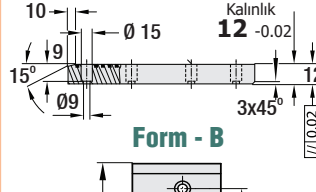

Grafitli Bronz Plaka

Kalınlık: 10 mm / Form: A - B - C

Kod: G 84

A	L	l1	l2	b	Form
28	75	45	15	-	A
	100	50	25		
	125	75	25		
	150	100	25		
38	75	45	15	-	A
	100	50	25		
	125	75	25		
	150	100	25		
48	75	45	15	-	A
	100	50	25		
	125	75	25		
	150	100	25		
	200	150	50		
58	75	45	15	-	A
	100	50	25		
	125	75	25		

A	L	l1	l2	b	Form
58	150	100	25	-	A
	200	150	50		
75	75	45	15	-	A
	100	50	25		
	125	75	25		
	150	100	25		
100	100	50	25	50	B
	125	75	25		
	150	100	25		
125	200	150	25	50	B
	250	200	25		
150	150	100	25	100	B
	200	150	25		

Sipariş:
G84. A x L

Grafitli kalıp elemanlarının ilk kullanımında kalıcı yağlamayı aktif halde sürdürmek için sürtünen yüzeylerin bir kez yağlanması gerekir.

Kod: G 87C (çelik tip)

Form - B

Form - A

Grafitli, Bronz Plaka - VDI 3357

Kalınlık: 12 mm / Form: A - B

Kod: G 87

A	L	l1	l2	Delik	Form			
28	80	30	-	2	A			
	100	50						
	125	75						
	160	110						
	200	150						
	225	175						
	250	60				80	4	B
	260	60				90		
280	60	110						
300	80	90						
30	80	30	-	2	A			
	100	50						
	125	75						
	160	110						
	200	150						
	225	175						
40	80	30	-	2	A			
	100	50						
	125	75						
	160	110						
	200	150						
	225	175						
	250	60				80	4	B
	260	60				90		
280	60	110						
300	80	90						
50	80	30	-	2	A			
	100	50						
	125	75						
	160	110						
	200	150						
	225	175						
60	250	60	80	4	B			
	260	60	90					
	280	60	110					
	300	80	90					
80	80	30	-	2	A			
	100	50						
	125	75						
	160	110						
	200	150						
	225	175						
	240	60				70	4	B
	250	60				80		
260	60	90						
280	60	110						
100	260	60	90	4	B			
	280	60	110					
	300	80	90					
	400	120	110					

A	L	l1	l2	Delik	Form			
28	80	30	-	2	A			
	100	50						
	125	75						
	160	110						
	200	150						
	225	175						
	240	60				70	4	B
	250	60				80		
260	60	90						
280	60	110						
30	260	60	90	4	B			
	280	60	110					
	300	80	90					
	400	120	110					

* G87: Bronz + Grafitli Tip
* G87C: Çelik Tip
* G87 & G87C plaka ölçüleri aynıdır.
* Bağlantı Cıvataları: M8

Sipariş:
G87 ya da G87C. A x L