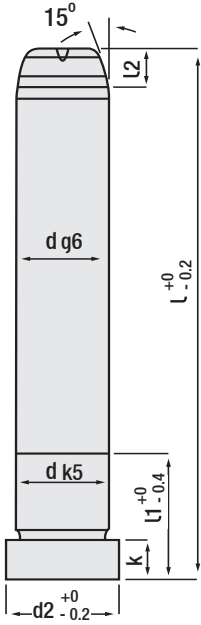

Şapkalı Kolon, Yağ Kanalsız

Kod: G 17

Enjeksiyon kalıplarında itici plaka ve maça sistemi kolonu olarak kullanılır. Ayrıca pres kalıplarında kalıp içi kolon olarak kullanılmaktadır. Yağ kanalsız diagonal yük kolonları grafitli bronz burçlar veya yağ kanallı burçlar ile kullanılır.