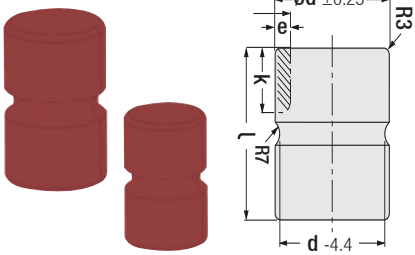

Emniyet Pimi - FIAT

Kod: G 56

Referans: FCA 230.GSG.16

d	d1	h	m	n
30	29	22	50	35
40	39	27	65	45
50	49	32	70	50

d	l	l1	l2
30	155	87	33
40	193	109	39
50	229	131	43

Sipariş: G56. d

Malzeme: 1.7131

Darbe Emici Tampon

Kod: G 56.1

Pim Çapı	d	l	e	k	Max. Baskı
40	50	70	8	25	%16
50	63	80		30	%12

Sipariş:
G56.1 x d

Malzeme:
Poliüretan 90 Shore

Emniyet Pimi - VDI

Kod: G 57

Referans: VDI 3365

d1 e8	d2 +0.05	R	Yük Kapasitesi
32	29	4	500 Kg
			500 Kg
40	37	5	750 Kg
			750 Kg
50	47	6	1250 Kg
			1250 Kg
63	60	6	2500 Kg
			2500 Kg

d ± 0.25	l	l1
40	60	45
50	80	60
63		

- * Emniyet pimlerinin montajında
- * G57 kodlu ürüne uygundur.
- * Darbe emici ve hız kesici olarak kullanılır.
- * Tolerans belirtilmeyen tüm ölçüler EN 22768 - 1 (m) standartlarına göredir.

Sipariş:
G57.2 x d

Malzeme:
Poliüretan 90 Shore