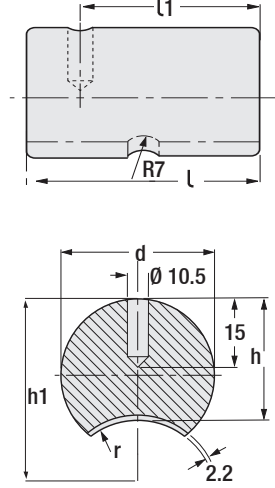

Emniyet Pimi - FIAT

Kod: G 56

Referans: FCA 230.GSG.16

d	d1	h	m	n
30	29	22	50	35
40	39	27	65	45
50	49	32	70	50

d	l	l1	l2
30	155	87	33
40	193	109	39
50	229	131	43

Sipariş: G56. d

Malzeme: 1.7131

Darbe Emici Tampon

Kod: G 56.1

Pim Çapı	d	l	e	k	Max. Baskı
40	50	70	8	25	%16
50	63	80		30	%12

Sipariş:
G56.1 x d

Malzeme:
Poliüretan 90 Shore

Emniyet Pimi - VDI

Kod: G 57

Referans: VDI 3365

d1 e8	d2 +0.05	R	Yük Kapasitesi
32	29	4	500 Kg
			500 Kg
40	37	5	750 Kg
			750 Kg
50	47	6	1250 Kg
			1250 Kg
63	60	6	2500 Kg
			2500 Kg

d1 e8	l	l1	l2	l3
32	130	22	58	25
	147	22	75	
40	171	32	95	32
	191		120	
50	207	32	155	40
	232		155	
63	252	32	155	50
	287		155	

Sipariş:
G57. d1 x l

Malzeme:
1.7131

Kod: G 57.2

Darbe Emici Amortisör

d ± 0.25	h	h1	r
40	32	50	18
50	40	63	23
63	51	86	35

Sipariş:
G57.2 x d

Malzeme:
Poliüretan 90 Shore