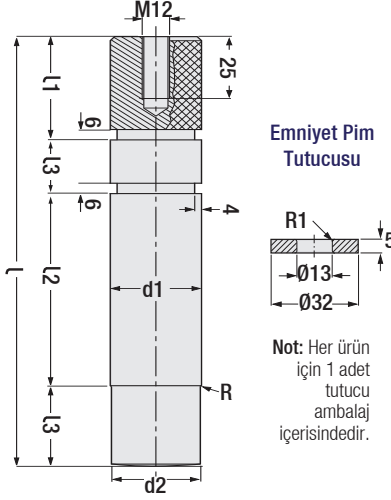

Emniyet Pimi - FIAT

Kod: G 56

Referans: FCA 230.GSG.16

d	d1	h	m	n
30	29	22	50	35
40	39	27	65	45
50	49	32	70	50

d	l	l1	l2
30	155	87	33
40	193	109	39
50	229	131	43

Sipariş: G56. d

Malzeme: 1.7131

Darbe Emici Tampon

Kod: G 56.1

Pim Çapı	d	l	e	k	Max. Baskı
40	50	70	8	25	%16
50	63	80		30	%12

Sipariş:
G56.1 x d

Malzeme:
Poliüretan 90 Shore

Emniyet Pimi - VDI

Kod: G 57

Referans: VDI 3365

d1 e8	d2 +0.05	R	Yük Kapasitesi
32	29	4	500 Kg
			500 Kg
40	37	5	750 Kg
			750 Kg
50	47	6	1250 Kg
			1250 Kg
63	60	6	2500 Kg
			2500 Kg

Sipariş:
G57.2 x d

Malzeme:
Poliüretan 90 Shore