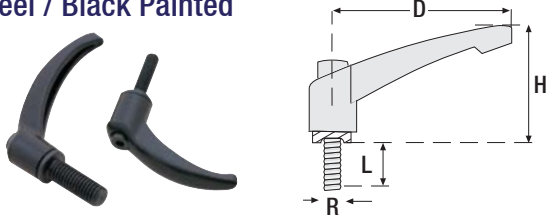

Adjustable Clamping Lever, Female Code: **GSM**
-Steel / Black Painted

Order Code	D (mm)	R (mm)	Hole Length	H (mm)
GSM4505	45	M5	10	36
GSM4506	45	M6		
GSM6006	60	M6	12	40
GSM6008	60	M8		
GSM6010	60	M10		
GSM6012	60	M12		
GSM8006	80	M6	12	45
GSM8008	80	M8		
GSM8010	80	M10		
GSM8012	80	M12		
GSM10012	100	M12	20	55
GSM10014	100	M14		
GSM10016	100	M16		

Adjustable Clamping Lever, Female Code: **GSMT**
-Steel / Orange Painted

Order Code	D (mm)	R (mm)	Hole Length	H (mm)
GSMT4505	45	M5	10	36
GSMT4506	45	M6		
GSMT6006	60	M6	12	40
GSMT6008	60	M8		
GSMT6010	60	M10		
GSMT6012	60	M12		
GSMT8006	80	M6	12	45
GSMT8008	80	M8		
GSMT8010	80	M10		
GSMT8012	80	M12		
GSMT10012	100	M12	20	55
GSMT10014	100	M14		
GSMT10016	100	M16		

Adjustable Clamping Lever, Male Code: **GSM**
-Steel / Black Painted

Order Code	D (mm)	R (mm)	L (mm)	H (mm)
GSM450515	45	M5	15	36
GSM450530	45	M5	30	
GSM450615	45	M6	15	
GSM450630	45	M6	30	
GSM600630	60	M6	30	40
GSM600650	60	M6	50	
GSM600830	60	M8	30	
GSM600850	60	M8	50	
GSM601030	60	M10	30	
GSM601050	60	M10	50	
GSM601230	60	M12	30	
GSM601250	60	M12	50	
GSM800630	80	M6	30	45
GSM800650	80	M6	50	
GSM800830	80	M8	30	
GSM800850	80	M8	50	
GSM801030	80	M10	30	
GSM801050	80	M10	50	
GSM801230	80	M12	30	
GSM801250	80	M12	50	
GSM1001230	100	M12	30	55
GSM1001250	100	M12	50	
GSM1001440	100	M14	40	
GSM1001460	100	M14	60	
GSM1001640	100	M16	40	
GSM1001660	100	M16	60	