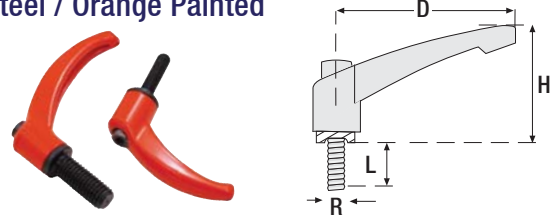

Adjustable Clamping Lever, Male Code: **GSMT**
-Steel / Orange Painted

Order Code	D (mm)	R (mm)	L (mm)	H (mm)
GSMT450515	45	M5	15	36
GSMT450530	45	M5	30	
GSMT450615	45	M6	15	
GSMT450630	45	M6	30	
GSMT600630	60	M6	30	40
GSMT600650	60	M6	50	
GSMT600830	60	M8	30	
GSMT600850	60	M8	50	
GSMT601030	60	M10	30	
GSMT601050	60	M10	50	
GSMT601230	60	M12	30	
GSMT601250	60	M12	50	
GSMT800630	80	M6	30	45
GSMT800650	80	M6	50	
GSMT800830	80	M8	30	
GSMT800850	80	M8	50	
GSMT801030	80	M10	30	
GSMT801050	80	M10	50	
GSMT801230	80	M12	30	
GSMT801250	80	M12	50	
GSMT1001230	100	M12	30	55
GSMT1001250	100	M12	50	
GSMT1001440	100	M14	40	
GSMT1001460	100	M14	60	
GSMT1001640	100	M16	40	
GSMT1001660	100	M16	60