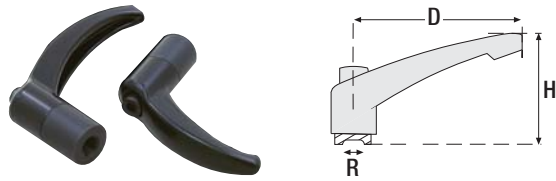

Adjustable Clamping Lever, Female Code: **GSM**
-Steel / Black Painted

Order Code	D (mm)	R (mm)	Hole Length	H (mm)
GSM4505	45	M5	10	36
GSM4506	45	M6		
GSM6006	60	M6	12	40
GSM6008	60	M8		
GSM6010	60	M10		
GSM6012	60	M12		
GSM8006	80	M6	12	45
GSM8008	80	M8		
GSM8010	80	M10		
GSM8012	80	M12		
GSM10012	100	M12	20	55
GSM10014	100	M14		
GSM10016	100	M16		

Adjustable Clamping Lever, Female Code: **GSMT**
-Steel / Orange Painted

Order Code	D (mm)	R (mm)	Hole Length	H (mm)
GSMT4505	45	M5	10	36
GSMT4506	45	M6		
GSMT6006	60	M6	12	40
GSMT6008	60	M8		
GSMT6010	60	M10		
GSMT6012	60	M12		
GSMT8006	80	M6	12	45
GSMT8008	80	M8		
GSMT8010	80	M10		
GSMT8012	80	M12		
GSMT10012	100	M12	20	55
GSMT10014	100	M14		
GSMT10016	100	M16		

Adjustable Clamping Lever, Male Code: **GSM**
-Steel / Black Painted

Order Code	D (mm)	R (mm)	L (mm)	H (mm)
GSM450515	45	M5	15	36
GSM450530	45	M5	30	
GSM450615	45	M6	15	
GSM450630	45	M6	30	
GSM600630	60	M6	30	40
GSM600650	60	M6	50	
GSM600830	60	M8	30	
GSM600850	60	M8	50	
GSM601030	60	M10	30	
GSM601050	60	M10	50	
GSM601230	60	M12	30	
GSM601250	60	M12	50	
GSM800630	80	M6	30	45
GSM800650	80	M6	50	
GSM800830	80	M8	30	
GSM800850	80	M8	50	
GSM801030	80	M10	30	
GSM801050	80	M10	50	
GSM801230	80	M12	30	
GSM801250	80	M12	50	
GSM1001230	100	M12	30	55
GSM1001250	100	M12	50	
GSM1001440	100	M14	40	
GSM1001460	100	M14	60	
GSM1001640	100	M16	40	
GSM1001660	100	M16	60	