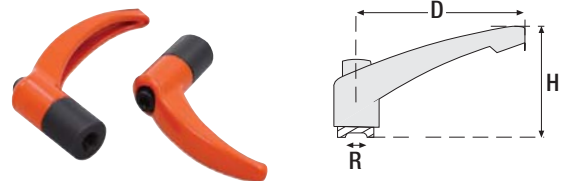

Adjustable Clamping Lever, Female Code: **GSM**
-Steel / Black Painted

Order Code	D (mm)	R (mm)	Hole Length	H (mm)
GSM4505	45	M5	10	36
GSM4506	45	M6		
GSM6006	60	M6	12	40
GSM6008	60	M8		
GSM6010	60	M10		
GSM6012	60	M12		
GSM8006	80	M6	12	45
GSM8008	80	M8		
GSM8010	80	M10		
GSM8012	80	M12		
GSM10012	100	M12	20	55
GSM10014	100	M14		
GSM10016	100	M16		

Adjustable Clamping Lever, Female Code: **GSMT**
-Steel / Orange Painted

Order Code	D (mm)	R (mm)	Hole Length	H (mm)
GSMT4505	45	M5	10	36
GSMT4506	45	M6		
GSMT6006	60	M6	12	40
GSMT6008	60	M8		
GSMT6010	60	M10		
GSMT6012	60	M12		
GSMT8006	80	M6	12	45
GSMT8008	80	M8		
GSMT8010	80	M10		
GSMT8012	80	M12		
GSMT10012	100	M12	20	55
GSMT10014	100	M14		
GSMT10016	100	M16		

Adjustable Clamping Lever, Male Code: **GSM**
-Steel / Black Painted

Order Code	D (mm)	R (mm)	L (mm)	H (mm)
GSM450515	45	M5	15	36
GSM450530	45	M5	30	
GSM450615	45	M6	15	
GSM450630	45	M6	30	
GSM600630	60	M6	30	40
GSM600650	60	M6	50	
GSM600830	60	M8	30	
GSM600850	60	M8	50	
GSM601030	60	M10	30	
GSM601050	60	M10	50	
GSM601230	60	M12	30	
GSM601250	60	M12	50	
GSM800630	80	M6	30	45
GSM800650	80	M6	50	
GSM800830	80	M8	30	
GSM800850	80	M8	50	
GSM801030	80	M10	30	
GSM801050	80	M10	50	
GSM801230	80	M12	30	
GSM801250	80	M12	50	
GSM1001230	100	M12	30	55
GSM1001250	100	M12	50	
GSM1001440	100	M14	40	
GSM1001460	100	M14	60	
GSM1001640	100	M16	40	
GSM1001660	100	M16	60	