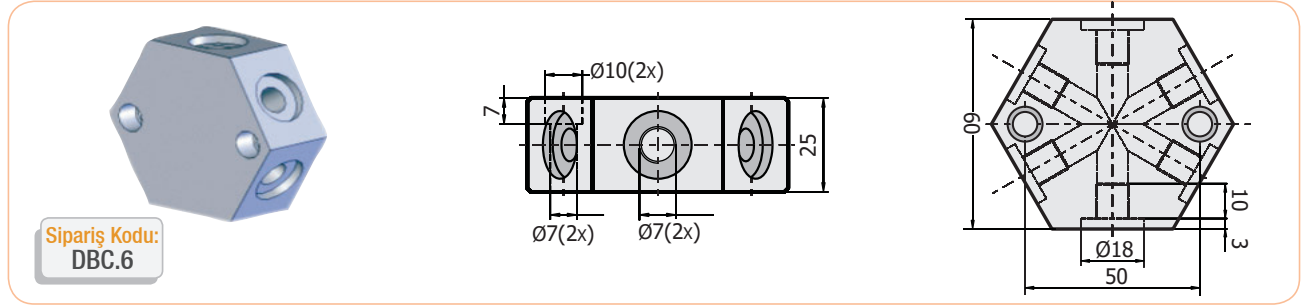

Gazlı Yay, Dağıtım Blokları / Seri Bağlantı Sistemleri

Malzeme: CK 45 / Yüzeği Sertleştirilmiş
Çelikten İşlenmiş, İndüksiyon Yapılmış

"İsteğe göre özel üretim yapılır."