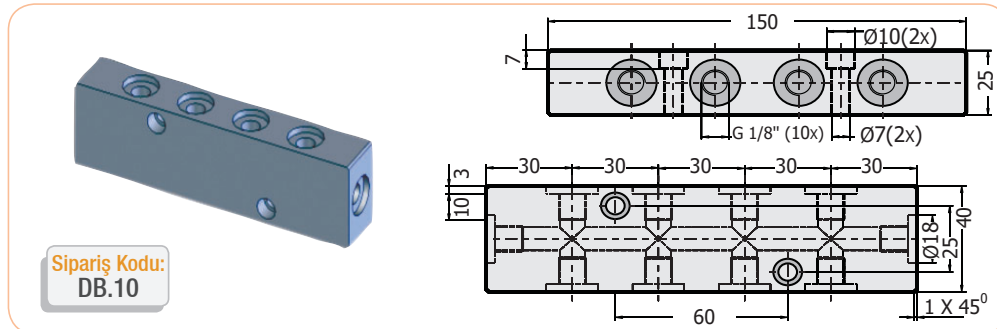

Gazlı Yay, Dağıtım Blokları / Seri Bağlantı Sistemleri

Malzeme: CK 45 / Yüzeği Sertleştirilmiş
Çelikten İşlenmiş, İndüksiyon Yapılmış

"İsteğe göre özel üretim yapılır."