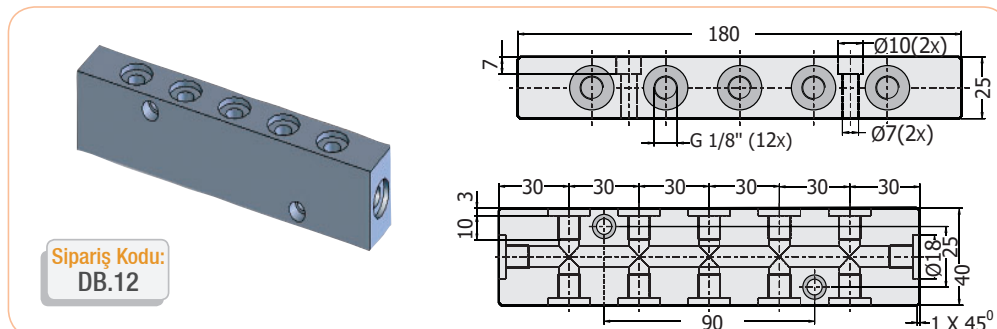

Gazlı Yay, Dağıtım Blokları / Seri Bağlantı Sistemleri

Malzeme: CK 45 / Yüzeği Sertleştirilmiş
Çelikten İşlenmiş, İndüksiyon Yapılmış

"İsteğe göre özel üretim yapılır."