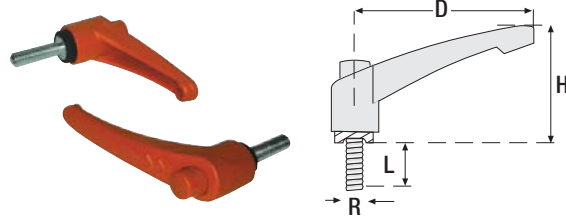

**Adjustable Clamping Lever, Female
-Plastic / Black Painted**

Code: **GSP**

Order Code	D (mm)	R (mm)	Hole Length	H (mm)
GSP6006	60	M6	12	45
GSP6008	60	M8		
GSP6010	60	M10		
GSP6012	60	M12		
GSP8006	80	M6	12	45
GSP8008	80	M8		
GSP8010	80	M10		
GSP8012	80	M12		

**Adjustable Clamping Lever, Female
-Plastic / Orange Painted**

Code: **GSPT**

Order Code	D (mm)	R (mm)	Hole Length	H (mm)
GSPT6006	60	M6	12	45
GSPT6008	60	M8		
GSPT6010	60	M10		
GSPT6012	60	M12		
GSPT8006	80	M6	12	45
GSPT8008	80	M8		
GSPT8010	80	M10		
GSPT8012	80	M12		

**Adjustable Clamping Lever, Male
-Plastic / Black Painted**

Code: **GSP**

Order Code	D (mm)	R (mm)	L (mm)	H (mm)
GSP600630	60	M6	30	45
GSP600640	60	M6	40	
GSP600830	60	M8	30	45
GSP600840	60	M8	40	
GSP600850	60	M8	50	
GSP601030	60	M10	30	
GSP601040	60	M10	40	45
GSP601050	60	M10	50	
GSP601060	60	M10	60	
GSP601230	60	M12	30	
GSP601240	60	M12	40	45
GSP601250	60	M12	50	
GSP601260	60	M12	60	
GSP800630	80	M6	30	
GSP800640	80	M6	40	
GSP800830	80	M8	30	45
GSP800840	80	M8	40	
GSP800850	80	M8	50	
GSP801030	80	M10	30	
GSP801040	80	M10	40	45
GSP801050	80	M10	50	
GSP801060	80	M10	60	
GSP801230	80	M12	30	
GSP801240	80	M12	40	45
GSP801250	80	M12	50	
GSP801260	80	M12	60	

**Adjustable Clamping Lever, Male
-Plastic / Orange Painted**

Code: **GSPT**

Order Code	D (mm)	R (mm)	L (mm)	H (mm)
GSPT600630	60	M6	30	45
GSPT600640	60	M6	40	
GSPT600830	60	M8	30	45
GSPT600840	60	M8	40	
GSPT600850	60	M8	50	
GSPT601030	60	M10	30	
GSPT601040	60	M10	40	45
GSPT601050	60	M10	50	
GSPT601060	60	M10	60	
GSPT601230	60	M12	30	
GSPT601240	60	M12	40	45
GSPT601250	60	M12	50	
GSPT601260	60	M12	60	
GSPT800630	80	M6	30	
GSPT800640	80	M6	40	
GSPT800830	80	M8	30	45
GSPT800840	80	M8	40	
GSPT800850	80	M8	50	
GSPT801030	80	M10	30	
GSPT801040	80	M10	40	45
GSPT801050	80	M10	50	
GSPT801060	80	M10	60	
GSPT801230	80	M12	30	
GSPT801240	80	M12	40	45
GSPT801250	80	M12	50	
GSPT801260	80	M12	60	