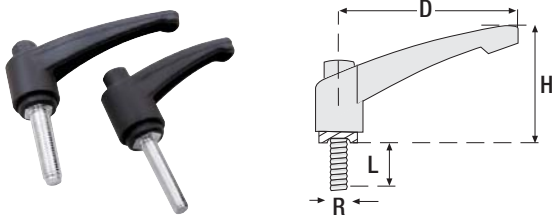

**Adjustable Clamping Lever, Female
-Plastic / Black Painted**

Code: **GSP**

Order Code	D (mm)	R (mm)	Hole Length	H (mm)
GSP6006	60	M6	12	45
GSP6008	60	M8		
GSP6010	60	M10		
GSP6012	60	M12		
GSP8006	80	M6	12	45
GSP8008	80	M8		
GSP8010	80	M10		
GSP8012	80	M12		

**Adjustable Clamping Lever, Female
-Plastic / Orange Painted**

Code: **GSPT**

Order Code	D (mm)	R (mm)	Hole Length	H (mm)
GSPT6006	60	M6	12	45
GSPT6008	60	M8		
GSPT6010	60	M10		
GSPT6012	60	M12		
GSPT8006	80	M6	12	45
GSPT8008	80	M8		
GSPT8010	80	M10		
GSPT8012	80	M12		

**Adjustable Clamping Lever, Male
-Plastic / Black Painted**

Code: **GSP**

Order Code	D (mm)	R (mm)	L (mm)	H (mm)
GSP600630	60	M6	30	45
GSP600640	60	M6	40	
GSP600830	60	M8	30	45
GSP600840	60	M8	40	
GSP600850	60	M8	50	
GSP601030	60	M10	30	
GSP601040	60	M10	40	45
GSP601050	60	M10	50	
GSP601060	60	M10	60	
GSP601230	60	M12	30	
GSP601240	60	M12	40	45
GSP601250	60	M12	50	
GSP601260	60	M12	60	
GSP800630	80	M6	30	
GSP800640	80	M6	40	
GSP800830	80	M8	30	45
GSP800840	80	M8	40	
GSP800850	80	M8	50	
GSP801030	80	M10	30	
GSP801040	80	M10	40	45
GSP801050	80	M10	50	
GSP801060	80	M10	60	
GSP801230	80	M12	30	
GSP801240	80	M12	40	45
GSP801250	80	M12	50	
GSP801260	80	M12	60	

**Adjustable Clamping Lever, Male
-Plastic / Orange Painted**

Code: **GSPT**

Order Code	D (mm)	R (mm)	L (mm)	H (mm)
GSPT600630	60	M6	30	45
GSPT600640	60	M6	40	
GSPT600830	60	M8	30	45
GSPT600840	60	M8	40	
GSPT600850	60	M8	50	
GSPT601030	60	M10	30	
GSPT601040	60	M10	40	45
GSPT601050	60	M10	50	
GSPT601060	60	M10	60	
GSPT601230	60	M12	30	
GSPT601240	60	M12	40	45
GSPT601250	60	M12	50	
GSPT601260	60	M12	60	
GSPT800630	80	M6	30	
GSPT800640	80	M6	40	
GSPT800830	80	M8	30	45
GSPT800840	80	M8	40	
GSPT800850	80	M8	50	
GSPT801030	80	M10	30	
GSPT801040	80	M10	40	45
GSPT801050	80	M10	50	
GSPT801060	80	M10	60	
GSPT801230	80	M12	30	
GSPT801240	80	M12	40	45
GSPT801250	80	M12	50	
GSPT801260	80	M12	60	