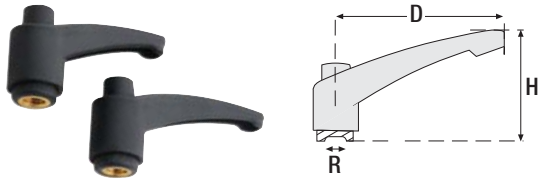

**Adjustable Clamping Lever, Female
-Plastic / Black Painted**

Code: **GSP**

Order Code	D (mm)	R (mm)	Hole Length	H (mm)
GSP6006	60	M6	12	45
GSP6008	60	M8		
GSP6010	60	M10		
GSP6012	60	M12		
GSP8006	80	M6	12	45
GSP8008	80	M8		
GSP8010	80	M10		
GSP8012	80	M12		

**Adjustable Clamping Lever, Female
-Plastic / Orange Painted**

Code: **GSPT**

Order Code	D (mm)	R (mm)	Hole Length	H (mm)
GSPT6006	60	M6	12	45
GSPT6008	60	M8		
GSPT6010	60	M10		
GSPT6012	60	M12		
GSPT8006	80	M6	12	45
GSPT8008	80	M8		
GSPT8010	80	M10		
GSPT8012	80	M12		

**Adjustable Clamping Lever, Male
-Plastic / Black Painted**

Code: **GSP**

Order Code	D (mm)	R (mm)	L (mm)	H (mm)
GSP600630	60	M6	30	45
GSP600640	60	M6	40	
GSP600830	60	M8	30	45
GSP600840	60	M8	40	
GSP600850	60	M8	50	
GSP601030	60	M10	30	
GSP601040	60	M10	40	45
GSP601050	60	M10	50	
GSP601060	60	M10	60	
GSP601230	60	M12	30	
GSP601240	60	M12	40	45
GSP601250	60	M12	50	
GSP601260	60	M12	60	
GSP800630	80	M6	30	
GSP800640	80	M6	40	
GSP800830	80	M8	30	45
GSP800840	80	M8	40	
GSP800850	80	M8	50	
GSP801030	80	M10	30	
GSP801040	80	M10	40	45
GSP801050	80	M10	50	
GSP801060	80	M10	60	
GSP801230	80	M12	30	
GSP801240	80	M12	40	45
GSP801250	80	M12	50	
GSP801260	80	M12	60	

**Adjustable Clamping Lever, Male
-Plastic / Orange Painted**

Code: **GSPT**

Order Code	D (mm)	R (mm)	L (mm)	H (mm)
GSPT600630	60	M6	30	45
GSPT600640	60	M6	40	
GSPT600830	60	M8	30	45
GSPT600840	60	M8	40	
GSPT600850	60	M8	50	
GSPT601030	60	M10	30	
GSPT601040	60	M10	40	45
GSPT601050	60	M10	50	
GSPT601060	60	M10	60	
GSPT601230	60	M12	30	
GSPT601240	60	M12	40	45
GSPT601250	60	M12	50	
GSPT601260	60	M12	60	
GSPT800630	80	M6	30	
GSPT800640	80	M6	40	
GSPT800830	80	M8	30	45
GSPT800840	80	M8	40	
GSPT800850	80	M8	50	
GSPT801030	80	M10	30	
GSPT801040	80	M10	40	45
GSPT801050	80	M10	50	
GSPT801060	80	M10	60	
GSPT801230	80	M12	30	
GSPT801240	80	M12	40	45
GSPT801250	80	M12	50	
GSPT801260	80	M12	60	