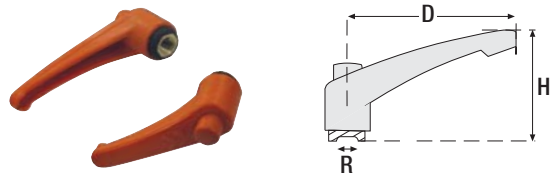

**Adjustable Clamping Lever, Female
-Plastic / Black Painted**

Code: **GSP**

Order Code	D (mm)	R (mm)	Hole Length	H (mm)
GSP6006	60	M6	12	45
GSP6008	60	M8		
GSP6010	60	M10		
GSP6012	60	M12		
GSP8006	80	M6	12	45
GSP8008	80	M8		
GSP8010	80	M10		
GSP8012	80	M12		

**Adjustable Clamping Lever, Female
-Plastic / Orange Painted**

Code: **GSPT**

Order Code	D (mm)	R (mm)	Hole Length	H (mm)
GSPT6006	60	M6	12	45
GSPT6008	60	M8		
GSPT6010	60	M10		
GSPT6012	60	M12		
GSPT8006	80	M6	12	45
GSPT8008	80	M8		
GSPT8010	80	M10		
GSPT8012	80	M12		

**Adjustable Clamping Lever, Male
-Plastic / Black Painted**

Code: **GSP**

Order Code	D (mm)	R (mm)	L (mm)	H (mm)
GSP600630	60	M6	30	45
GSP600640	60	M6	40	
GSP600830	60	M8	30	45
GSP600840	60	M8	40	
GSP600850	60	M8	50	
GSP601030	60	M10	30	
GSP601040	60	M10	40	45
GSP601050	60	M10	50	
GSP601060	60	M10	60	
GSP601230	60	M12	30	
GSP601240	60	M12	40	45
GSP601250	60	M12	50	
GSP601260	60	M12	60	
GSP800630	80	M6	30	
GSP800640	80	M6	40	
GSP800830	80	M8	30	45
GSP800840	80	M8	40	
GSP800850	80	M8	50	
GSP801030	80	M10	30	
GSP801040	80	M10	40	45
GSP801050	80	M10	50	
GSP801060	80	M10	60	
GSP801230	80	M12	30	
GSP801240	80	M12	40	45
GSP801250	80	M12	50	
GSP801260	80	M12	60	

**Adjustable Clamping Lever, Male
-Plastic / Orange Painted**

Code: **GSPT**

Order Code	D (mm)	R (mm)	L (mm)	H (mm)
GSPT600630	60	M6	30	45
GSPT600640	60	M6	40	
GSPT600830	60	M8	30	45
GSPT600840	60	M8	40	
GSPT600850	60	M8	50	
GSPT601030	60	M10	30	
GSPT601040	60	M10	40	45
GSPT601050	60	M10	50	
GSPT601060	60	M10	60	
GSPT601230	60	M12	30	
GSPT601240	60	M12	40	45
GSPT601250	60	M12	50	
GSPT601260	60	M12	60	
GSPT800630	80	M6	30	
GSPT800640	80	M6	40	
GSPT800830	80	M8	30	45
GSPT800840	80	M8	40	
GSPT800850	80	M8	50	
GSPT801030	80	M10	30	
GSPT801040	80	M10	40	45
GSPT801050	80	M10	50	
GSPT801060	80	M10	60	
GSPT801230	80	M12	30	
GSPT801240	80	M12	40	45
GSPT801250	80	M12	50	
GSPT801260	80	M12	60	