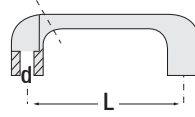

Alüminyum Tutamak

Kod: GEPT

Sipariş Kodu	L (mm)	Boru Ø	d
GEPT200	200	20	M10
GEPT300	300		
GEPT400	400		
GEPT500	500		

Plastik Menteşe

Kod: GEPM

Sipariş Kodu	A (mm)	B (mm)	D
GEPM11	48	30	6.5 mm
GEPM12	48	30	M6
GEPM13	48	30	M6 x 15
GEPM14	48	30	M6 x 15

Plastik Tutamak

Kod: GEPT

Sipariş Kodu	L (mm)	d	Renk
GEPT01	116	M8	Siyah
GEPT02	138		Siyah
GEPT01. Renk	116		"Seçmeli"
GEPT02. Renk	138		"Seçmeli"

T turuncu K kırmızı S sarı
M mavi G gri

Sipariş Örneği:
GEPT01.T