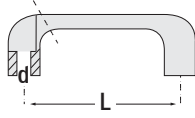

Alüminyum Tutamak

Kod: GEPT

Sipariş Kodu	L (mm)	Boru Ø	d
GEPT200	200	20	M10
GEPT300	300		
GEPT400	400		
GEPT500	500		

Plastik Menteşe

Kod: GEPM

Sipariş Kodu	A (mm)	B (mm)	D
GEPM11	48	30	6.5 mm
GEPM12	48	30	M6
GEPM13	48	30	M6 x 15
GEPM14	48	30	M6 x 15

Plastik Tutamak

Kod: GEPT

Sipariş Kodu	L (mm)	d	Renk
GEPT01	116	M8	Siyah
GEPT02	138		Siyah
GEPT01. Renk	116		"Seçmeli"
GEPT02. Renk	138		"Seçmeli"

T turuncu K kırmızı S sarı
M mavi G gri

Sipariş Örneği:
GEPT01.T