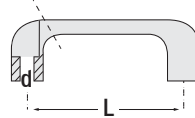

Zamak Menteşe

Kod: GEPM

Sipariş Kodu	Renk	A (mm)	B (mm)	D (mm)
GEPM4040	Krom	40	25	5
GEPM5050		50	30	6
GEPM6060		60	36	8
GEPM4040S	Siyah	40	25	5
GEPM5050S		50	30	6
GEPM6060S		60	36	8

Bakalit Tutamak

Kod: GEPT

Sipariş Kodu	L (mm)	Boru Ø	d
GEPT130	130	16	M5
GEPT240	240		

Metal Menteşe

Kod: GEKO

Sipariş Kodu	Renk	A (mm)	B (mm)	D (mm)
GEKO4040	Krom	40	25	5
GEKO5050		50	30	6
GEKO6060		60	36	8
GEKO4040S	Siyah	40	25	5
GEKO5050S		50	30	6
GEKO6060S		60	36	8