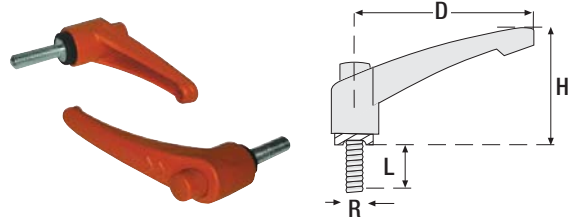

Sustalı Kol, Dişi - Plastik / Turuncu

Kod: **GSPT**

Sipariş Kodu	D (mm)	R (mm)	Yuva Boyu (mm)	H (mm)
GSPT6006	60	M6	12	45
GSPT6008	60	M8		
GSPT6010	60	M10		
GSPT6012	60	M12		
GSPT8006	80	M6	12	45
GSPT8008	80	M8		
GSPT8010	80	M10		
GSPT8012	80	M12		

Sustalı Kol, Erkek - Plastik / Siyah

Kod: **GSP**

Sipariş Kodu	D (mm)	R (mm)	L (mm)	H (mm)
GSP600630	60	M6	30	45
GSP600640	60	M6	40	
GSP600830	60	M8	30	45
GSP600840	60	M8	40	
GSP600850	60	M8	50	
GSP601030	60	M10	30	
GSP601040	60	M10	40	45
GSP601050	60	M10	50	
GSP601060	60	M10	60	
GSP601230	60	M12	30	
GSP601240	60	M12	40	45
GSP601250	60	M12	50	
GSP601260	60	M12	60	
GSP800630	80	M6	30	
GSP800640	80	M6	40	
GSP800830	80	M8	30	45
GSP800840	80	M8	40	
GSP800850	80	M8	50	
GSP801030	80	M10	30	
GSP801040	80	M10	40	45
GSP801050	80	M10	50	
GSP801060	80	M10	60	
GSP801230	80	M12	30	
GSP801240	80	M12	40	45
GSP801250	80	M12	50	
GSP801260	80	M12	60	

Sustalı Kol, Erkek - Plastik / Turuncu

Kod: **GSPT**

Sipariş Kodu	D (mm)	R (mm)	L (mm)	H (mm)
GSPT600630	60	M6	30	45
GSPT600640	60	M6	40	
GSPT600830	60	M8	30	45
GSPT600840	60	M8	40	
GSPT600850	60	M8	50	
GSPT601030	60	M10	30	
GSPT601040	60	M10	40	45
GSPT601050	60	M10	50	
GSPT601060	60	M10	60	
GSPT601230	60	M12	30	
GSPT601240	60	M12	40	45
GSPT601250	60	M12	50	
GSPT601260	60	M12	60	
GSPT800630	80	M6	30	
GSPT800640	80	M6	40	
GSPT800830	80	M8	30	45
GSPT800840	80	M8	40	
GSPT800850	80	M8	50	
GSPT801030	80	M10	30	
GSPT801040	80	M10	40	45
GSPT801050	80	M10	50	
GSPT801060	80	M10	60	
GSPT801230	80	M12	30	
GSPT801240	80	M12	40	45
GSPT801250	80	M12	50	
GSPT801260	80	M12	60	