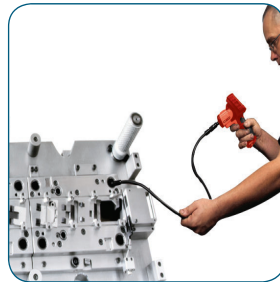

Kalıp İçi Gözlem