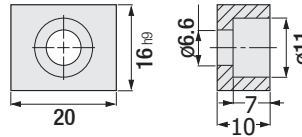

Uyumlu
Kolonlar:
G03
G04
G05