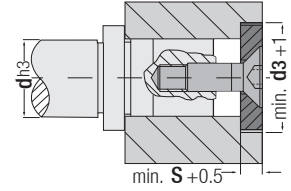

Kolon Montaj Flaşı

Kod: G 110

Kolon Bağlama / Kalıp İçi Destek Elemanı

Ø d3	Kolon Çapı d	Flaş S	Civata M
22	15 / 16	5.5 mm	M8 x 20
25	19 / 20		
32	24 / 25		
40	32 / 30	7.5	M12 x 20
50	38 / 40	9.5 mm	
60	48 / 50		
73	60 / 63		
93	80	12	

Sipariş:
G110. d3

Sipariş Örneği:
G110.50