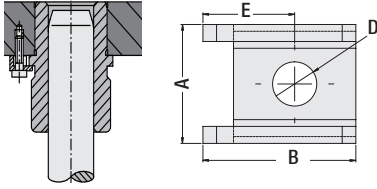

Montaj Örneği

Kalıp Plaka Konum

Burç Tutucu

Kod: G 101

Ø d Burç	A mm	B mm	C mm	D mm	E mm	G mm	Form
32 / 40 50 / 63 63 / 80 100 115	17.5	22.5	12	6.5	13.5	6	A (M6 x 20)
32 / 40 50 / 63 63 / 80 100 115 125	21	25.5	13.5	8.5	15	5.5	B (M8 x 20)