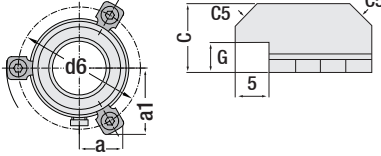

Montaj Örneği

Kalıp Plaka Konum

Burç Tutucu

Kod: G 101

Ø d Burç	A mm	B mm	C mm	D mm	E mm	G mm	Form
32 / 40 50 / 63 63 / 80 100 115	17.5	22.5	12	6.5	13.5	6	A (M6 x 20)
32 / 40 50 / 63 63 / 80 100 115 125	21	25.5	13.5	8.5	15	5.5	B (M8 x 20)