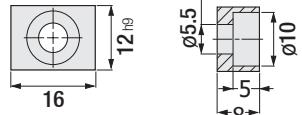

Sipariş Kodu: G 171B