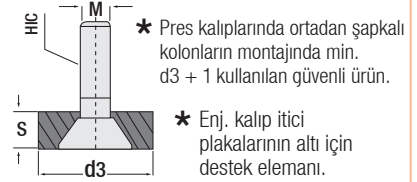

Kolon Montaj Flaşı

Kod: G 110

Kolon Bağlama / Kalıp İçi Destek Elemanı

Ø d3	Kolon Çapı d	Flaş S	Civata M
22	15 / 16	5.5 mm	M8 x 20
25	19 / 20		
32	24 / 25		
40	32 / 30	7.5	M12 x 20
50	38 / 40	9.5 mm	
60	48 / 50		
73	60 / 63		
93	80	12	

Sipariş:
G110. d3

Sipariş Örneği:
G110.50