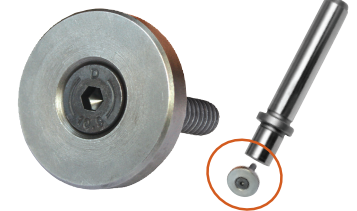

Kolon Montaj Flaşı

Kod: G 110

Kolon Bağlama / Kalıp İçi Destek Elemanı

Ø d3	Kolon Çapı d	Flaş S	Civata M
22	15 / 16	5.5 mm	M8 x 20
25	19 / 20		
32	24 / 25		
40	32 / 30	7.5	M12 x 20
50	38 / 40	9.5 mm	
60	48 / 50		
73	60 / 63		
93	80	12	

Sipariş:
G110. d3

Sipariş Örneği:
G110.50