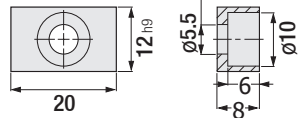

Sipariş Kodu: G 171C