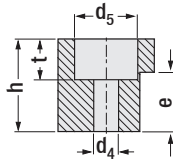

Burç Tutucu

Kod: G 102E

Ref: CNOMO

Sipariş Örneği:
G102E.40