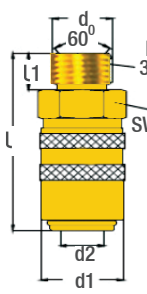

### Otomatik Kesit Dişli Uzun Tip / USA

Kod:  
**509 BL**

(BSP = G / Metrik = M)

Sipariş Kodu	d	d1	d2	L	L1	SW
509 BL M 10 x 100	M 10 x 1					
509 BL 10 x 100	G 1/8"					14
509 BL 13 x 100	G 1/4"	9	13	40	100	14
509 BL 14 x 100	M 14 x 1.5					17
509 BL 16 x 100	M 16 x 1.5					17
509 BL 17 x 100	G 3/8"					17

### 90° Açılı Hortum Girişli Otomatik Kaplin - USA

Kod:  
**509 HG 90°**  
Valfsiz

Kod:  
**509 HGB 90°**  
Valfli

Sipariş Şekli	d	d1	d2	d3	L	L1
509.HG 10-90°	10	8				
509.HG 11-90°	11	9	23	13	52	29
509.HG 13-90°	13	10				

İki Yönlü Diş Yapısı Eklentiler ile İstenilen Boylarda

### Boy Uzatıcı İçten / Dıştan Adaptör

Kod:  
**UZR**

Sipariş Kodu	d	L	SW	Sipariş Kodu	d	L	SW
UZR.10.60	Ön Diş G 1/8"	60		UZR.13.60	Ön Diş G 1/4"	60	
UZR.10.80		80		UZR.13.80		80	
UZR.10.100	Arka G 1/8"	100	14	UZR.13.100	Arka G 1/4"	100	16
UZR.10.120		120		UZR.13.120		120	
UZR.10.150		150		UZR.13.150		150	