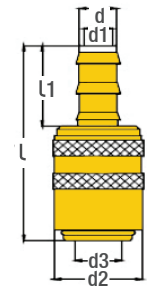

### Standart Boy - USA Otomatik Rakor

(BSP = G / Metrik = M)

Kod:  
**509 ER**

Sipariş Kodu	d	d3	L1	L Max	L	SW
509 ER.10	G 1/8"	26	25	26	30	14
509 ER.13	G 1/4"	30	26	22	33	17
509 ER.17	G 3/8"	32	26	26	37	22
509 ER.21	G 1/2"	28	25	26	33	14

### USA - Otomatik Hortum Girdi / Ara Parça

Kod:  
**509 HR**

Sipariş Kodu	d	d1	d2	L	L1
509 HR.06	6	4			
509 HR.08	8	6			
509 HR.09	9	7	13	45	26
509 HR.10	10	8			
509 HR.13	13	9			

### Otomatik Rakor Uzun Tip / USA

Kod:  
**509 TU**

(BSP = G / Metrik = M)

Sipariş Kodu	d	d1	d2	d3	Boy : l mm				SW	
509 TU 13xL	G 1/4"	9		14	50	100	150	200	250	15
509 TU 17xL	G 3/8"	13		17	50	100	150	200	250	17
509 ER M14xL	M14 1.5	14		9	50	100	150	200	250	15

### Boy Uzatıcı İçten / Dıştan Adaptör

Kod:  
**UZR**

Sipariş Kodu	d	L	SW	Sipariş Kodu	d	L	SW
UZR.10.60	Ön Diş G 1/8"	60		UZR.13.60	Ön Diş G 1/4"	60	
UZR.10.80		80		UZR.13.80		80	
UZR.10.100	Arka G 1/8"	100	14	UZR.13.100	Arka G 1/4"	100	16
UZR.10.120		120		UZR.13.120		120	
UZR.10.150		150		UZR.13.150		150	