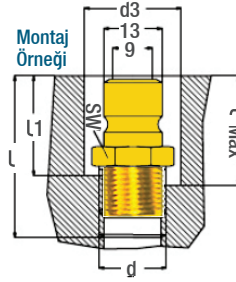

### Standart Boy - USA Otomatik Rakor

(BSP = G / Metrik = M)

Kod:  
**509 ER**

Sipariş Kodu	d	d3	L1	L Max	L	SW
509 ER.10	G 1/8"	26	25	26	30	14
509 ER.13	G 1/4"	30	26	22	33	17
509 ER.17	G 3/8"	32	26	26	37	22
509 ER.21	G 1/2"	28	25	26	33	14

### Boy Uzatıcı İçten / Dıştan Adaptör

Kod:  
**UZR**

Sipariş Kodu	d	L	SW	Sipariş Kodu	d	L	SW
UZR.10.60	Ön Diş G 1/8"	60		UZR.13.60	Ön Diş G 1/4"	60	
UZR.10.80		80		UZR.13.80		80	
UZR.10.100	Arka G 1/8"	100	14	UZR.13.100	Arka G 1/4"	100	16
UZR.10.120		120		UZR.13.120		120	
UZR.10.150		150		UZR.13.150		150	