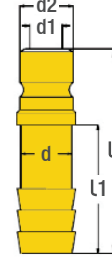

USA / 509 Standardı
Tolerans Uygunluğunda

Otomatik Kaplinler Rakorlar - USA Seri

O-Ring = Viton
Bilya = Paslanmaz
Rakor = Piriç
Çalışma Basıncı = 0 - 15 bar
Akış Kapasitesi = 9 mm
Çalışma Sıcaklığı = -5 / +180°

509
Seri

Standart Boy - USA Otomatik Rakor

(BSP = G / Metrik = M)

Kod:
509 ER

Sipariş Kodu	d	d3	L1	L Max	L	SW
509 ER.10	G 1/8"	26	25	26	30	14
509 ER.13	G 1/4"	30	26	22	33	17
509 ER.17	G 3/8"	32	26	26	37	22
509 ER.21	G 1/2"	28	25	26	33	14

Hortum Girişli Otomatik Kaplin - USA

Kod:
509 HG
Valfsiz

Kod:
509 HGB
Valfli

Sipariş Şekli	d	d1	d2	d3	L	L1
509.HG 10	10	8				
509.HG 11	11	9	23	13	68	29
509.HG 13	13	10				

USA - Otomatik Hortum Girdi / Ara Parça

Kod:
509 HR

Sipariş Kodu	d	d1	d2	L	L1
509 HR.06	6	4			
509 HR.08	8	6			
509 HR.09	9	7	13	45	26
509 HR.10	10	8			
509 HR.13	13	9			

Otomatik Rakor Uzun Tip / USA

Kod:
509 TU

(BSP = G / Metrik = M)

Sipariş Kodu	d	d1	d2	d3	Boy : l mm				SW	
509 TU 13xL	G 1/4"	9		14	50	100	150	200	250	15
509 TU 17xL	G 3/8"	13		17	50	100	150	200	250	17
509 ER M14xL	M14 1.5	14		9	50	100	150	200	250	15

Kelepçesiz Hortum Girişli Otomatik Kaplin - USA

Kod:
509 FG
Valfsiz

Kod:
509 FGB
Valfli

Sipariş Şekli	d	d1	d2	d3	L	L1
509.FG 10	10	8				
509.FG 13	13	10	23	13	68	29

Otomatik Kesit Dişli Uzun Tip / USA

Kod:
509 BL

(BSP = G / Metrik = M)

Sipariş Kodu	d	d1	d2	L	L1	SW
509 BL M 10 x 100	M 10 x 1					
509 BL 10 x 100	G 1/8"					14
509 BL 13 x 100	G 1/4"	9	13	40	100	14
509 BL 14 x 100	M 14 x 1.5					17
509 BL 16 x 100	M 16 x 1.5					17
509 BL 17 x 100	G 3/8"					17

90° Açılı Hortum Girişli Otomatik Kaplin - USA

Kod:
509 HG 90°
Valfsiz

Kod:
509 HGB 90°
Valfli

Sipariş Şekli	d	d1	d2	d3	L	L1
509.HG 10-90°	10	8				
509.HG 11-90°	11	9	23	13	52	29
509.HG 13-90°	13	10				

İki Yönlü Diş Yapısı Eklentiler ile İstenilen Boylarda

Boy Uzatıcı İçten / Dıştan Adaptör

Kod:
UZR