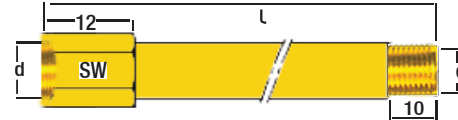

90° Açılı Hortum Girişli Otomatik Kaplin - USA

Kod:
509 HG 90°
Valfsiz

Kod:
509 HGB 90°
Valfli

Sipariş Şekli	d	d1	d2	d3	L	L1
509.HG 10-90°	10	8				
509.HG 11-90°	11	9	23	13	52	29
509.HG 13-90°	13	10				

İki Yönlü Diş Yapısı Eklentiler ile İstenilen Boylarda

Boy Uzatıcı İçten / Dıştan Adaptör

Kod:
UZR

Sipariş Kodu	d	L	SW	Sipariş Kodu	d	L	SW
UZR.10.60	Ön Diş G 1/8"	60		UZR.13.60	Ön Diş G 1/4"	60	
UZR.10.80		80		UZR.13.80		80	
UZR.10.100	Arka G 1/8"	100	14	UZR.13.100	Arka G 1/4"	100	16
UZR.10.120		120		UZR.13.120		120	
UZR.10.150		150		UZR.13.150		150