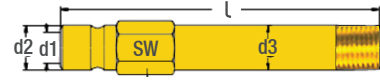

USA - Otomatik Hortum Girdi / Ara Parça

Kod:
509 HR

Sipariş Kodu	d	d1	d2	L	L1
509 HR.06	6	4			
509 HR.08	8	6			
509 HR.09	9	7	13	45	26
509 HR.10	10	8			
509 HR.13	13	9			

Otomatik Rakor Uzun Tip / USA

Kod:
509 TU

(BSP = G / Metrik = M)

Sipariş Kodu	d	d1	d2	d3	Boy : l mm				SW	
509 TU 13xL	G 1/4"	9		14	50	100	150	200	250	15
509 TU 17xL	G 3/8"	13		17	50	100	150	200	250	17
509 ER M14xL	M14 1.5	14		9	50	100	150	200	250	15