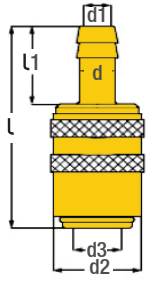

### Standart Boy - USA Otomatik Rakor

(BSP = G / Metrik = M)

Kod:  
**509 ER**

Sipariş Kodu	d	d3	L1	L Max	L	SW
509 ER.10	G 1/8"	26	25	26	30	14
509 ER.13	G 1/4"	30	26	22	33	17
509 ER.17	G 3/8"	32	26	26	37	22
509 ER.21	G 1/2"	28	25	26	33	14

### Boy Uzatıcı İçten / Dıştan Adaptör

Kod:  
**UZR**

Sipariş Kodu	d	L	SW	Sipariş Kodu	d	L	SW
UZR.10.60	Ön Diş G 1/8"	60		UZR.13.60	Ön Diş G 1/4"	60	
UZR.10.80		80		UZR.13.80		80	
UZR.10.100	Arka G 1/8"	100	14	UZR.13.100	Arka G 1/4"	100	16
UZR.10.120		120		UZR.13.120		120	
UZR.10.150		150		UZR.13.150		150	