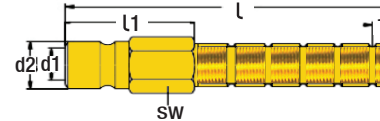

### Otomatik Rakor Uzun Tip / USA

Kod:  
**509 TU**

(BSP = G / Metrik = M)

Sipariş Kodu	d	d1	d2	d3	Boy : l mm				SW	
509 TU 13xL	G 1/4"	9		14	50	100	150	200	250	15
509 TU 17xL	G 3/8"	13		17	50	100	150	200	250	17
509 ER M14xL	M14 1.5	14		9	50	100	150	200	250	15

### Otomatik Kesit Dişli Uzun Tip / USA

Kod:  
**509 BL**

(BSP = G / Metrik = M)

Sipariş Kodu	d	d1	d2	L	L1	SW
509 BL M 10 x 100	M 10 x 1					
509 BL 10 x 100	G 1/8"					14
509 BL 13 x 100	G 1/4"	9	13	40	100	14
509 BL 14 x 100	M 14 x 1.5					17
509 BL 16 x 100	M 16 x 1.5					17
509 BL 17 x 100	G 3/8"					17