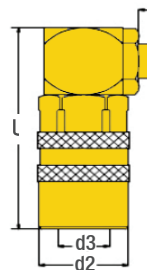

### Otomatik Rakor Uzun Tip / USA

Kod:  
**509 TU**

(BSP = G / Metrik = M)

Sipariş Kodu	d	d1	d2	d3	Boy : l mm				SW	
509 TU 13xL	G 1/4"	9		14	50	100	150	200	250	15
509 TU 17xL	G 3/8"	13		17	50	100	150	200	250	17
509 ER M14xL	M14 1.5	14		9	50	100	150	200	250	15

### Kelepçesiz Hortum Girişli Otomatik Kaplin - USA

Kod:  
**509 FG**  
Valfsiz

Kod:  
**509 FGB**  
Valfli

Sipariş Şekli	d	d1	d2	d3	L	L1
509.FG 10	10	8				
509.FG 13	13	10	23	13	68	29

### Otomatik Kesit Dişli Uzun Tip / USA

Kod:  
**509 BL**

(BSP = G / Metrik = M)

Sipariş Kodu	d	d1	d2	L	L1	SW
509 BL M 10 x 100	M 10 x 1					
509 BL 10 x 100	G 1/8"					14
509 BL 13 x 100	G 1/4"	9	13	40	100	14
509 BL 14 x 100	M 14 x 1.5					17
509 BL 16 x 100	M 16 x 1.5					17
509 BL 17 x 100	G 3/8"					17