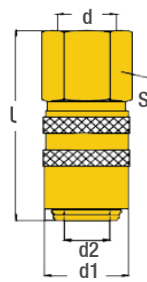

### Standart Boy - USA Otomatik Rakor

(BSP = G / Metrik = M)

Kod:  
**509 ER**

Sipariş Kodu	d	d3	L1	L Max	L	SW
509 ER.10	G 1/8"	26	25	26	30	14
509 ER.13	G 1/4"	30	26	22	33	17
509 ER.17	G 3/8"	32	26	26	37	22
509 ER.21	G 1/2"	28	25	26	33	14

İki Yönlü Diş Yapısı Eklentiler ile İstenilen Boylarda

### Boy Uzatıcı İçten / Dıştan Adaptör

Kod:  
**UZR**

Sipariş Kodu	d	L	SW	Sipariş Kodu	d	L	SW
UZR.10.60	Ön Diş G 1/8"	60		UZR.13.60	Ön Diş G 1/4"	60	
UZR.10.80		80		UZR.13.80		80	
UZR.10.100	Arka G 1/8"	100	14	UZR.13.100	Arka G 1/4"	100	16
UZR.10.120		120		UZR.13.120		120	
UZR.10.150		150		UZR.13.150		150	

### Vida Dişli - USA Otomatik Kaplin

Kod:  
**509 EG**  
Valfsiz

Kod:  
**509 EGB**  
Valfli

(BSP = G / Metrik = M)

Sipariş Şekli	d	d1	d2	L	L1	SW
509.EG 13	G 1/4"					17
509.EG M16	M16x1.5					19
509.EG 17	G 3/8"	23	13	59	9	19
509.EG M18	M18x1.5					24
509.EG 21	G 1/2"					24