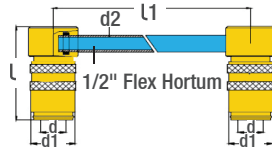

### Boy Uzatıcı İçten / Dıştan Adaptör

Kod:  
**UZR**

Sipariş Kodu	d	L	SW	Sipariş Kodu	d	L	SW
UZR.10.60	Ön Diş G 1/8"	60		UZR.13.60	Ön Diş G 1/4"	60	
UZR.10.80		80		UZR.13.80		80	
UZR.10.100	Arka G 1/8"	100	14	UZR.13.100	Arka G 1/4"	100	16
UZR.10.120		120		UZR.13.120		120	
UZR.10.150		150		UZR.13.150		150	

### Vida Dişli - USA Otomatik Kaplin

Kod:  
**509 EG**  
Valfsiz

Kod:  
**509 EGB**  
Valfli

(BSP = G / Metrik = M)

Sipariş Şekli	d	d1	d2	L	L1	SW
509.EG 13	G 1/4"					17
509.EG M16	M16x1.5					19
509.EG 17	G 3/8"	23	13	59	9	19
509.EG M18	M18x1.5					24
509.EG 21	G 1/2"					24

### Somun Dişli - USA Otomatik Kaplin

Kod:  
**509 DG**  
Valfsiz

Kod:  
**509 DGB**  
Valfli

(BSP = G)

Sipariş Şekli	d	d1	d2	L	SW
509.DG 13	G 1/4"				17
509.DG 17	G 3/8"	23	13	52	21
509.DG 21	G 1/2"				24